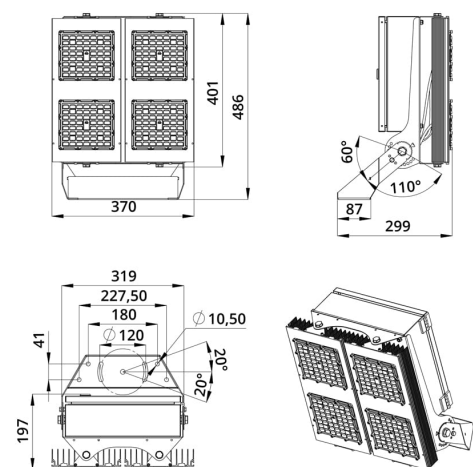

Универсальные «Плазмы S Voх» со световой эффективностью 155 лм/Вт и прямоугольными линзами с широким набором оптик от 12 до 135×55 градусов.

В исполнении Voх источники питания размещены в монтажном шкафу, который устанавливается непосредственно на светильник (опционально шкаф может быть вынесен на расстояние от световой части).

Кроме этого, исполнение Voх имеет поворотные модули, которые можно ориентировать независимо друг от друга в разных направлениях.

Светильники выполнены в алюминиевом экструдированном корпусе с большой площадью отдачи тепла, что обеспечивает эффективное теплоотведение от диодов.

В комплекте идет поворотный кронштейн, который позволяет регулировать положение светильника в двух плоскостях под нужным углом.

2. КСС и Габаритный чертеж

Кривая силы света

Габаритный чертеж

3. Основные технические данные и характеристики

Характеристики	Значение
Мощность, [Вт ±10%]:	400
Световой поток светильника, [лм ±5%]:	62 000
Номинальная коррелированная цветовая температура по ГОСТ Р 54350-2015, [К]:	5 000
Тип кривой силы света:	широкая боковая
Угол излучения, [°]:	135x55
Индекс цветопередачи (CRI), не менее:	70
Род тока:	AC
Напряжение питания, [В]:	176-264
Частота напряжения электропитания, [Гц ±10%]:	50
Коэффициент мощности (Pf), не менее:	1
Класс защиты от поражения электрическим током (по ГОСТ IEC 60598-1-2017):	I
Рекомендуемая высота установки, [м]:	5-50
Степень защиты от пыли и влаги (по ГОСТ Р МЭК 60598-1-2017):	IP67
Климатическое исполнение (по ГОСТ 15150-69)	УХЛ1
Температура эксплуатации, [°С]:	от -60 до +50
Срок службы светильника, не менее, [лет]:	12
Гарантийный срок, [мес.]:	60
Срок службы светодиодов, не менее, [ч]:	100 000
Материал оптического элемента:	УФ-стабилизированный поликарбонат
Материал корпуса:	профиль из алюминиевого сплава
Цвет покраски	-
Габаритные размеры, [мм]:	486×370×299
Тип крепления:	поворотный кронштейн
Масса, [кг]:	17,5