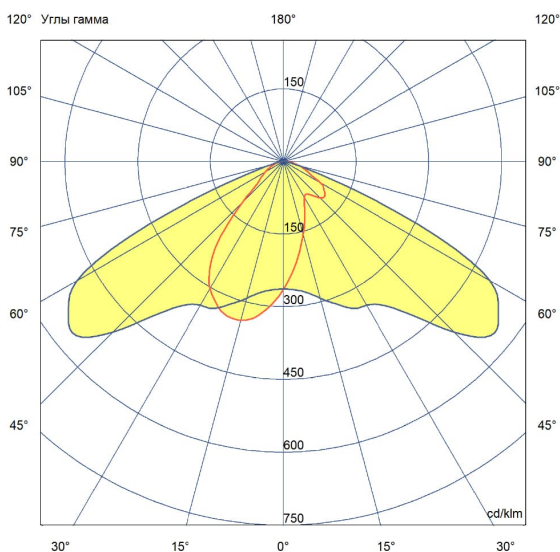

2. КСС и Габаритный чертеж

Кривая силы света