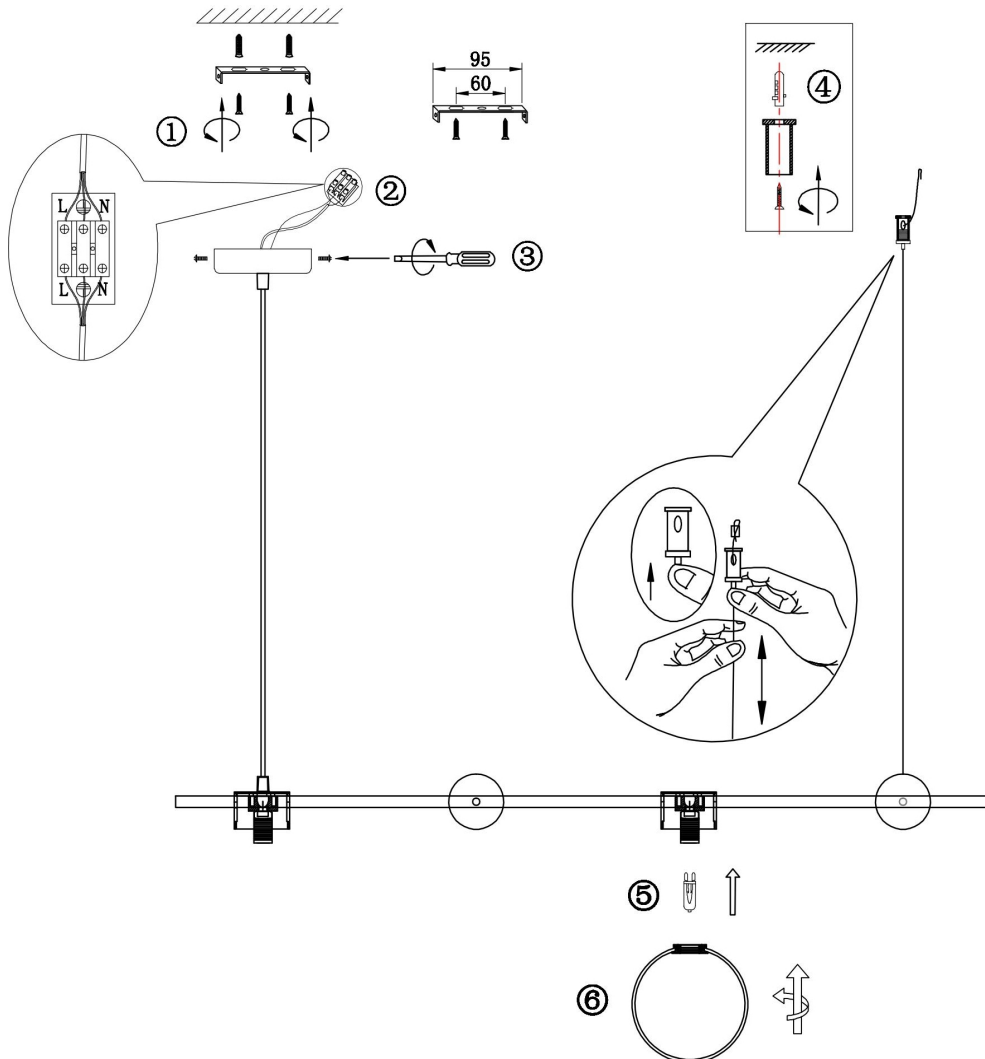

## Инструкция FR5232PL-04B

4xG9 25W

Модель: FR5232PL-04B  
Коллекция: Modern  
Серия: Gatsby  
Подвесной светильник