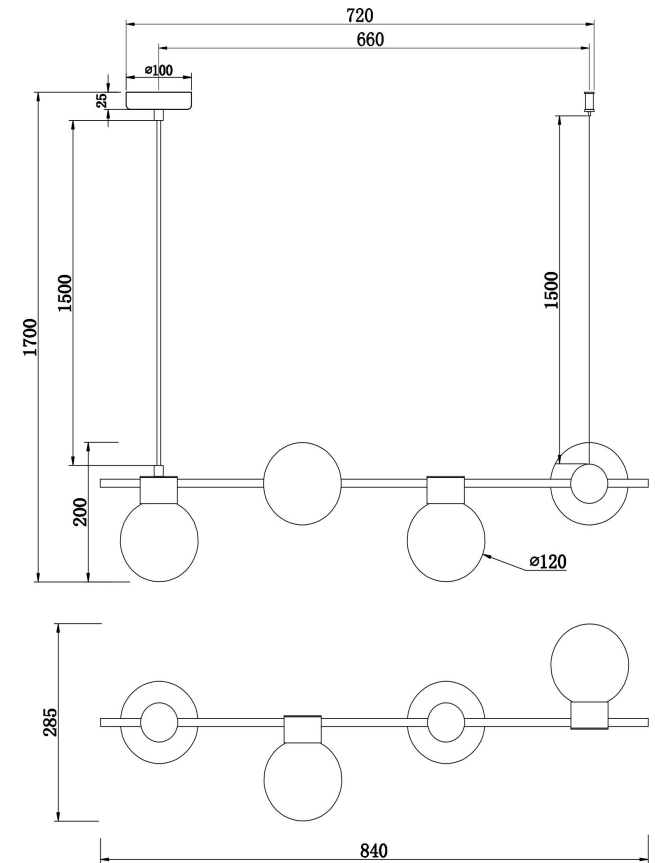

## Инструкция FR5232PL-04B

4xG9 25W

Модель: FR5232PL-04B  
Коллекция: Modern  
Серия: Gatsby  
Подвесной светильник