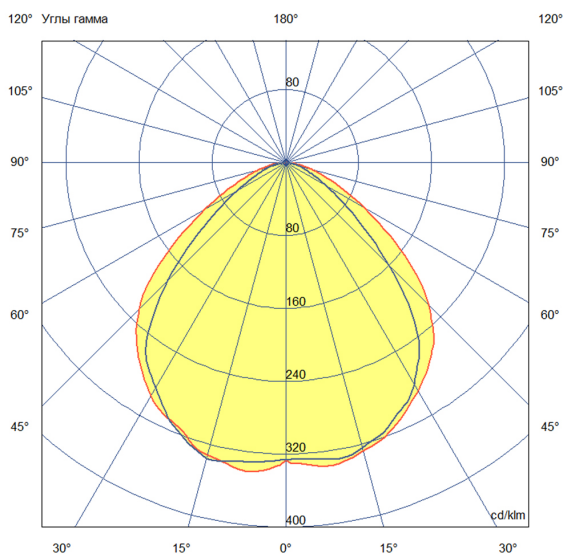

Технические данные

Светодиодный светильник ПромЛед Т-Линия v2.0
50 500мм 5000К Призматический

1. Описание серии

Серия линейных светодиодных светильников для освещения промышленных помещений и производственных цехов, автосалонов и автосервисов, спортивных объектов и прочих помещений с высокими потолками.

2. КСС и Габаритный чертеж

Кривая силы света

Габаритный чертеж

3. Основные технические данные и характеристики

Характеристики	Значение
Мощность, [Вт ±10%]:	50
Световой поток светильника, [лм ±5%]:	7 200
Номинальная коррелированная цветовая температура по ГОСТ 34819-2021, [К]:	5 000
Тип кривой силы света:	косинусная
Тип рассеивателя:	призматический
Угол излучения, [°]:	90
Индекс цветопередачи (CRI), не менее:	70
Коэффициент пульсации (Кп), не более, [%]:	1
Род тока:	АС
Напряжение питания, [В]:	176-264
Частота напряжения электропитания, [Гц ±10%]:	50
Коэффициент мощности (P _f), не менее:	0,98
Класс защиты от поражения электрическим током (по ГОСТ IEC 60598-1-2017):	I
Рекомендуемая высота установки, [м]:	2-12
Степень защиты от пыли и влаги (по ГОСТ Р МЭК 60598-1-2017):	IP67
Климатическое исполнение (по ГОСТ 15150-69)	УХЛ2
Температура эксплуатации, [°С]:	от -50 до +50
Срок службы светильника, не менее, [лет]:	12
Срок службы светодиодов, не менее, [ч]:	100 000
Гарантийный срок на светильник, [мес.]:	60
Материал корпуса:	экструдированный сплав алюминия
Материал рассеивателя:	УФ-стабилизированный поликарбонат
Цвет покраски	-
Габаритные размеры, не более, [мм]:	529×89×78
Тип крепления:	защёлка (j-hook)
Масса, [кг]:	1,4