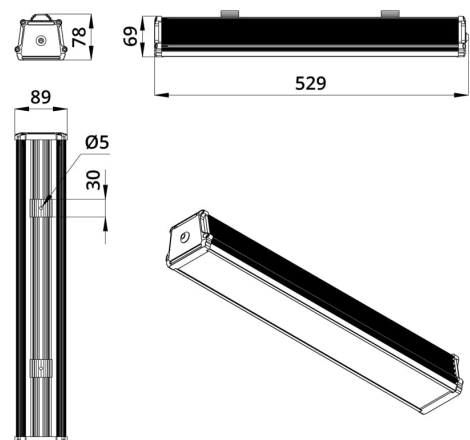

2. КСС и Габаритный чертеж

Кривая силы света

Габаритный чертеж

3. Основные технические данные и характеристики

Характеристики	Значение
Мощность, [Вт ±10%]:	50
Световой поток светильника, [лм ±5%]:	7 200
Номинальная коррелированная цветовая температура по ГОСТ 34819-2021, [К]:	5 000
Тип кривой силы света:	косинусная
Тип рассеивателя:	призматический
Угол излучения, [°]:	90
Индекс цветопередачи (CRI), не менее:	70
Коэффициент пульсации (Кп), не более, [%]:	1
Род тока:	АС
Напряжение питания, [В]:	176-264
Частота напряжения электропитания, [Гц ±10%]:	50
Коэффициент мощности (P _f), не менее:	0,98
Класс защиты от поражения электрическим током (по ГОСТ IEC 60598-1-2017):	I
Рекомендуемая высота установки, [м]:	2-12
Степень защиты от пыли и влаги (по ГОСТ Р МЭК 60598-1-2017):	IP67
Климатическое исполнение (по ГОСТ 15150-69)	УХЛ2
Температура эксплуатации, [°С]:	от -50 до +50
Срок службы светильника, не менее, [лет]:	12
Срок службы светодиодов, не менее, [ч]:	100 000
Гарантийный срок на светильник, [мес.]:	60
Материал корпуса:	экструдированный сплав алюминия
Материал рассеивателя:	УФ-стабилизированный поликарбонат
Цвет покраски	-
Габаритные размеры, не более, [мм]:	529×89×78
Тип крепления:	защёлка (j-hook)
Масса, [кг]:	1,4