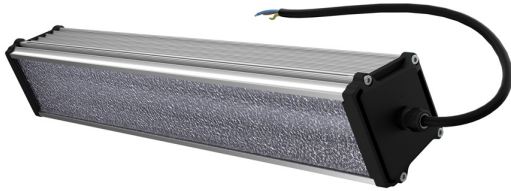

Технические данные

Светодиодный светильник ПромЛед Т-Линия v2.0
50 500мм 5000К Призматический

1. Описание серии

Серия линейных светодиодных светильников для освещения промышленных помещений и производственных цехов, автосалонов и автосервисов, спортивных объектов и прочих помещений с высокими потолками.

Особенности серии:

- высокая световая отдача;
- экструдированный корпус из алюминия;
- источник питания с защитой от микросекундных импульсов высокой энергии;
- рассеиватель из УФ-стабилизированного поликарбоната;
- широкий выбор креплений - J-Hook-защёлка, кронштейн, винт-петля, натяжной трос;
- опциональная возможность проходного монтажа светильников (до 20 штук);
- наличие в серии пожаробезопасного исполнения с металлическими гермовводами и боковыми заглушками, а также силикатным стеклом;
- возможность укомплектовать блоком аварийного питания.