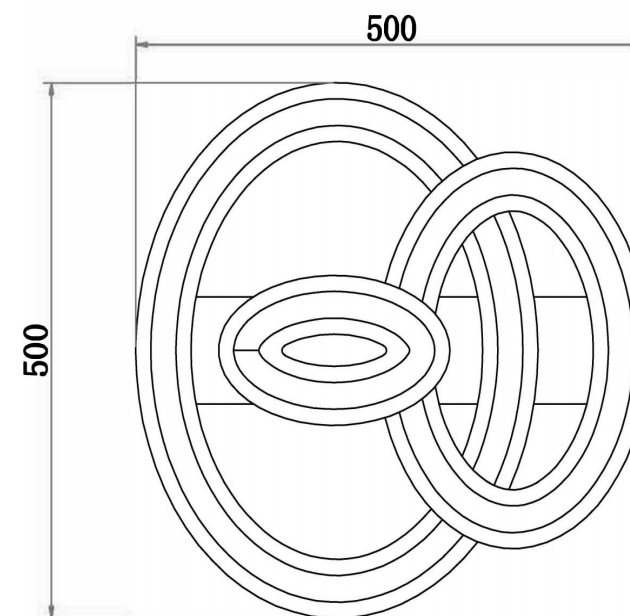

freya

Инструкция FR10022CL-L63W

MAX 63W
8 900 Lumen

Модель: FR10022CL-L63W

Коллекция: LED

Серия: Sunny

Потолочный светильник