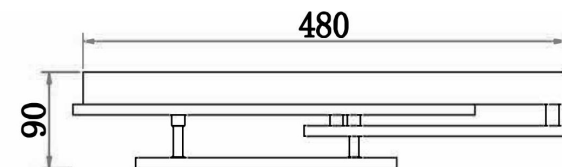

freya

Инструкция FR10022CL-L63W

MAX 63W
8 900 Lumen

Модель: FR10022CL-L63W

Коллекция: LED

Серия: Sunny

Потолочный светильник