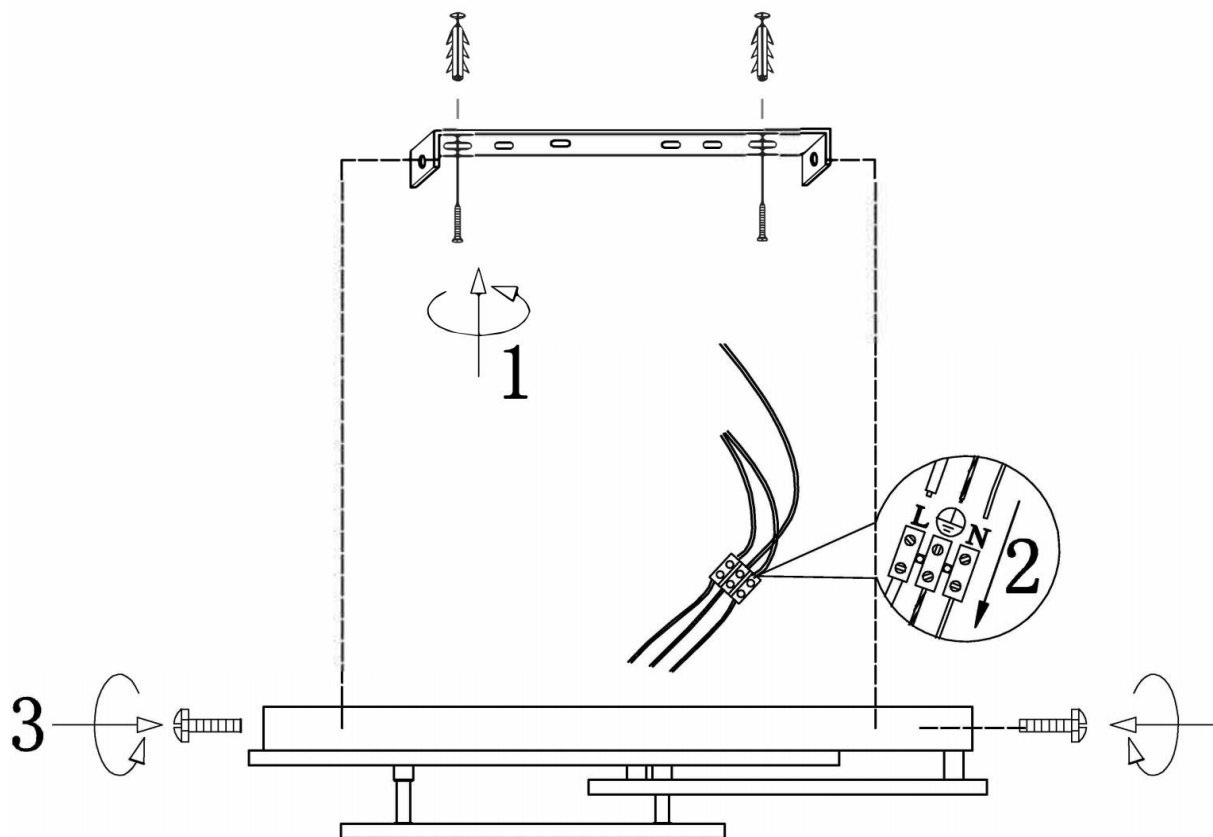

freya

Инструкция FR10022CL-L63W

MAX 63W
8 900 Lumen

Модель: FR10022CL-L63W

Коллекция: LED

Серия: Sunny

Потолочный светильник