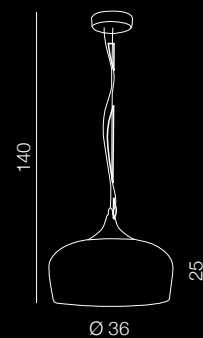

Parma

193

Parma CO

AZ2799

(concrete)

1x E27 MAX 60W
metal/concrete