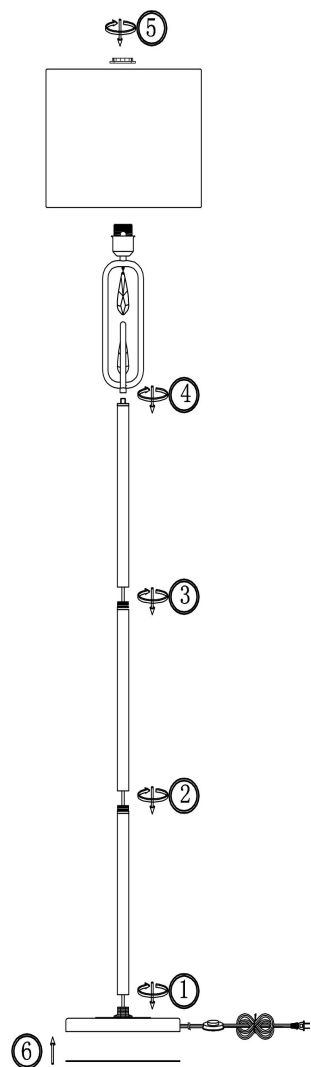

freya

Инструкция FR1007FL-01N

1xE27 60W

Модель: FR1007FL-01N
Коллекция: Crystal
Серия: Riverside
Напольный светильник