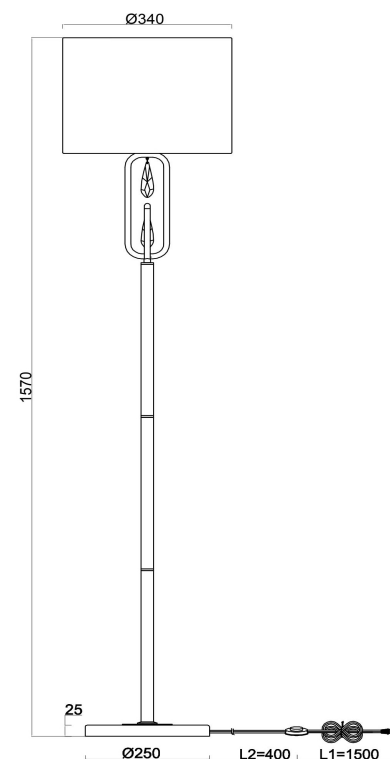

freya

Инструкция FR1007FL-01N

1xE27 60W

Модель: FR1007FL-01N
Коллекция: Crystal
Серия: Riverside
Напольный светильник