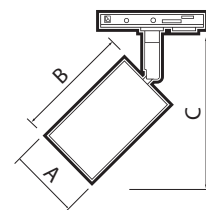

* Адаптер для подключения к однофазному шинному проводу является конструктивным элементом светильника.

PTR 24 GU10

PTR 25 GU10

PTR 26 GU10

Код для заказа	Штрих-код	Артикул	Материал корпуса	Цвет корпуса	Рекомендуемые источники света	Размеры, АхВхС, мм	Вес, кг	Упак., шт.
5037830	4895205037830	PTR 24 GU10 BL 230V IP20	сталь	черный		60x95x140	0,175	1/50
5037892	4895205037892	PTR 24 GU10 WH 230V IP20	сталь	белый		60x95x140	0,175	1/50
5037939	4895205037939	PTR 25 GU10 BL 230V IP20	сталь	черный		60x95x140	0,155	1/50
5037953	4895205037953	PTR 25 GU10 WH 230V IP20	сталь	белый		60x95x140	0,155	1/50
5037984A	4895205037984	PTR 26 GU10 BL 230V IP20	алюминий	черный	PLED -DIM GU10 PLED-SP GU10	55x80x150	0,167	1/50
5038004A	4895205038004	PTR 26 GU10 WH 230V IP20	алюминий	белый		55x80x150	0,167	1/50
5038035A	4895205038035	PTR 26 GU10 CH 230V IP20	алюминий	хром		55x80x150	0,167	1/50
5038059A	4895205038059	PTR 26 GU10 GL 230V IP20	алюминий	золотой		55x80x150	0,167	1/50
5038073A	4895205038073	PTR 26 GU10 SG 230V IP20	алюминий	матовый золотой		55x80x150	0,167	1/50
5038097A	4895205038097	PTR 26 GU10 SN 230V IP20	алюминий	матовый никель		55x80x150	0,167	1/50
5039124	4895205039124	PTR 27 GU5.3 WH 230V IP20	сталь	белый	PLED-SP JCDR PLED-DIM JCDR PLED-ECO JCDR	60x95x140	0,163	1/50
5039148	4895205039148	PTR 27 GU5.3 BL 230V IP20	сталь	черный		60x95x140	0,163	1/50