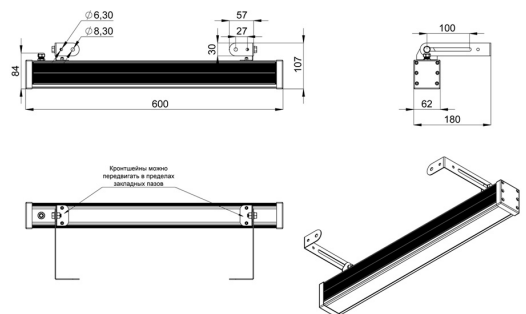

Экструдированный корпус выполнен из анодированного алюминия. Рассеиватель изготовлен из ударопрочного закалённого стекла (матированного или прозрачного). Источник питания внешнего исполнения (IP67) защищен от микросекундных импульсов высокой энергии до 6 кВ. В серии «Барокко Оптик Низковольтный» источник питания может подключаться как к единичному светильнику, так и к группе светильников.

Светильники устанавливаются на кронштейн с возможностью регулировки угла наклона и удобной системой фиксации угла поворота светильника.

2. КСС и Габаритный чертеж

Кривая силы света

Габаритный чертеж

3. Основные технические данные и характеристики

Характеристики	Значение
Мощность, [Вт ±10%]:	24
Световой поток светильника, [лм ±5%]:	2 930
Световая отдача, [лм/Вт]:	122
Номинальная коррелированная цветовая температура по ГОСТ 34819-2021, [К]:	4 000
Тип кривой силы света:	осевая
Тип рассеивателя:	прозрачный
Угол излучения, [°]:	10x65
Производитель светодиодов:	Samsung
Индекс цветопередачи (CRI), не менее:	80
Род тока:	DC
Напряжение питания, [В]:	48
Класс защиты от поражения электрическим током (по ГОСТ IEC 60598-1-2017):	III
Степень защиты от пыли и влаги (по ГОСТ IEC 60598-1-2017):	IP67
Климатическое исполнение (по ГОСТ 15150-69):	УХЛ1
Температура эксплуатации, [°С]:	от -50 до +50
Срок службы светильника, не менее, [лет]:	12
Срок службы светодиодов, не менее, [ч]:	100 000
Гарантийный срок на светильник, [мес.]:	60
Материал корпуса:	экструдированный сплав алюминия
Материал рассеивателя:	УФ-стабилизированный поликарбонат
Габаритные размеры, не более, [мм]:	600×180×107
Тип крепления:	поворотный кронштейн
Масса, [кг]:	1,7