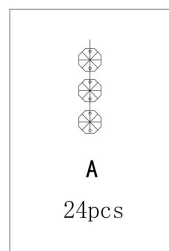

freya

Инструкция FR2406-PL-06-WG

6xЕ14 40W

Модель: FR2406-PL-06-WG

Коллекция: Classic

Серия: Lorette

Потолочный светильник