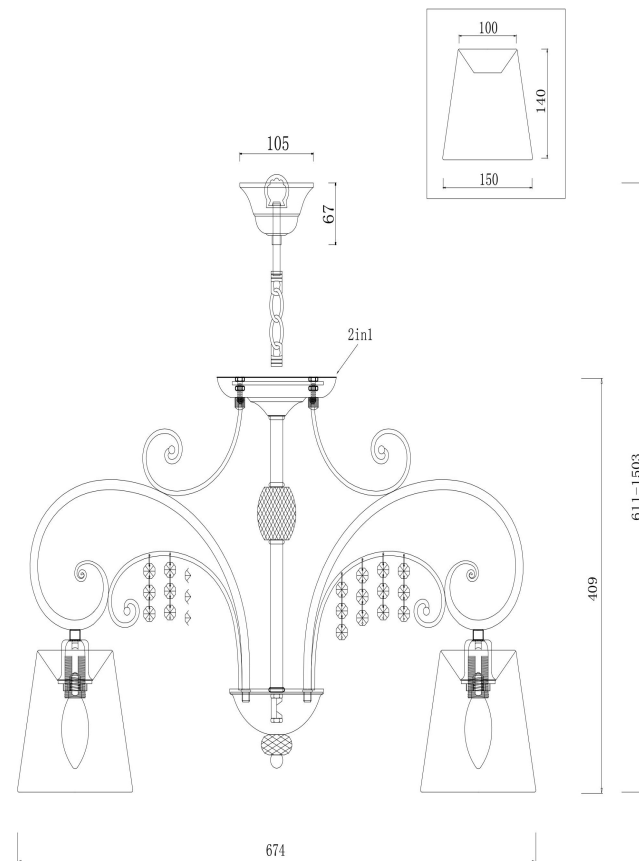

freya

Инструкция FR2406-PL-06-WG

6xЕ14 40W

Модель: FR2406-PL-06-WG

Коллекция: Classic

Серия: Lorette

Потолочный светильник