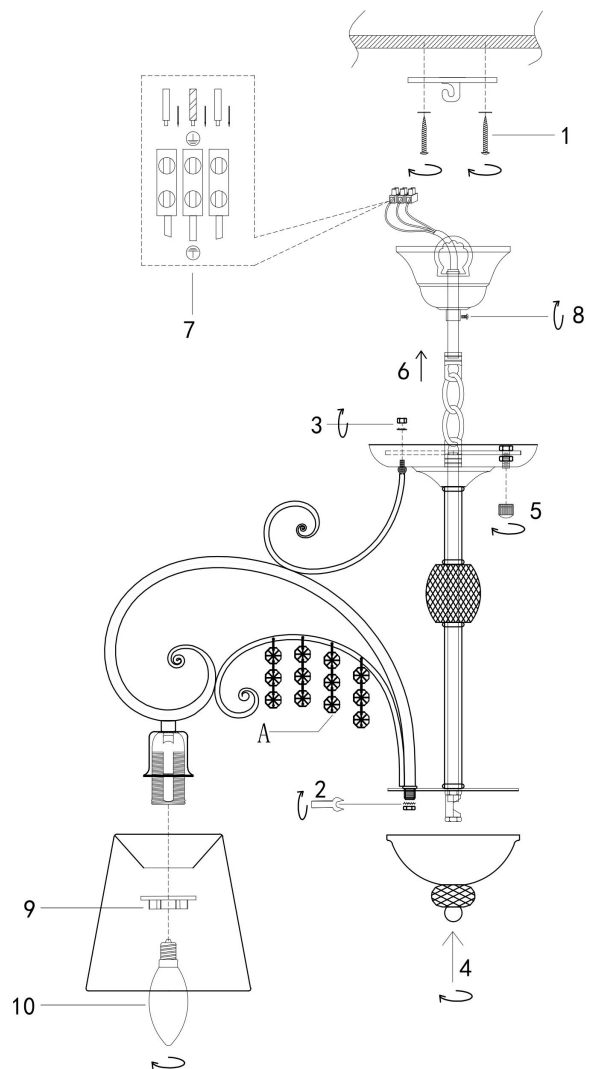

freya

Инструкция FR2406-PL-06-WG

6xЕ14 40W

Модель: FR2406-PL-06-WG

Коллекция: Classic

Серия: Lorette

Потолочный светильник