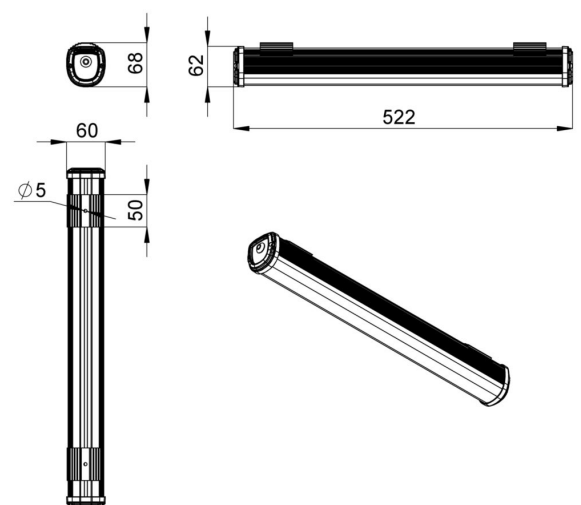

Комбинация особой формы корпуса, расположения светодиодных планок и рассеивателя исключает потери светового потока внутри светильника, за счет чего достигается уникальное значение световой отдачи.

- Экструдированный корпус изготовлен из анодированного алюминия;
- Степень защиты от пыли и влаги IP54 в базовом исполнении, IP65 – опционально;
- Рассеиватель из УФ-стабилизированного поликарбоната;
- Базовое крепление J-Hook (защёлка), опциональные – на кронштейн, подвесной на трос, подвесной на винт-петлю.

2. КСС и Габаритный чертеж

Кривая силы света

Габаритный чертеж

3. Основные технические данные и характеристики

Характеристики	Значение
Мощность, [Вт ±10%]:	13
Световой поток светильника, [лм ±5%]:	2 000
Номинальная коррелированная цветовая температура по ГОСТ 34819-2021, [К]:	5 000
Тип кривой силы света:	косинусная
Тип рассеивателя:	опал
Угол излучения, [°]:	125
Индекс цветопередачи (CRI), не менее:	70
Род тока:	АС
Коэффициент пульсации (Кп), не более, [%]:	1
Напряжение питания, [В]:	~176-264
Частота напряжения электропитания, [Гц ±10%]:	50
Коэффициент мощности (P _f), не менее:	0,96
Класс защиты от поражения электрическим током (по ГОСТ IEC 60598-1-2017):	I
Рекомендуемая высота установки, [м]:	2-6
Степень защиты от пыли и влаги (по ГОСТ IEC 60598-1-2017):	IP54
Климатическое исполнение (по ГОСТ 15150-69):	УХЛ2
Температура эксплуатации, [°С]:	от -50 до +50
Срок службы светильника, не менее, [лет]:	12
Срок службы светодиодов, не менее, [ч]:	100 000
Гарантийный срок на светильник, [мес.]:	60
Материал корпуса:	экструдированный сплав алюминия
Материал рассеивателя:	УФ-стабилизированный поликарбонат
Габаритные размеры, не более, [мм]:	522×68×60
Тип крепления:	защёлка (j-hook)
Масса, [кг]:	0,5