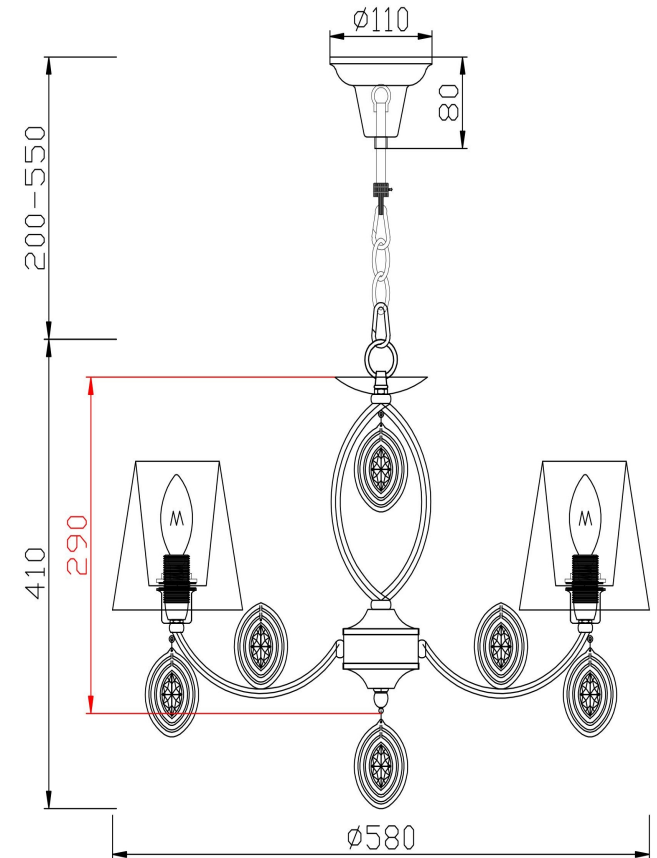

freya

Инструкция FR2003PL-05CH

5x E14 40W

Модель: FR2003PL-05CH
Коллекция: Classic
Серия: Luciana
Подвесной светильник