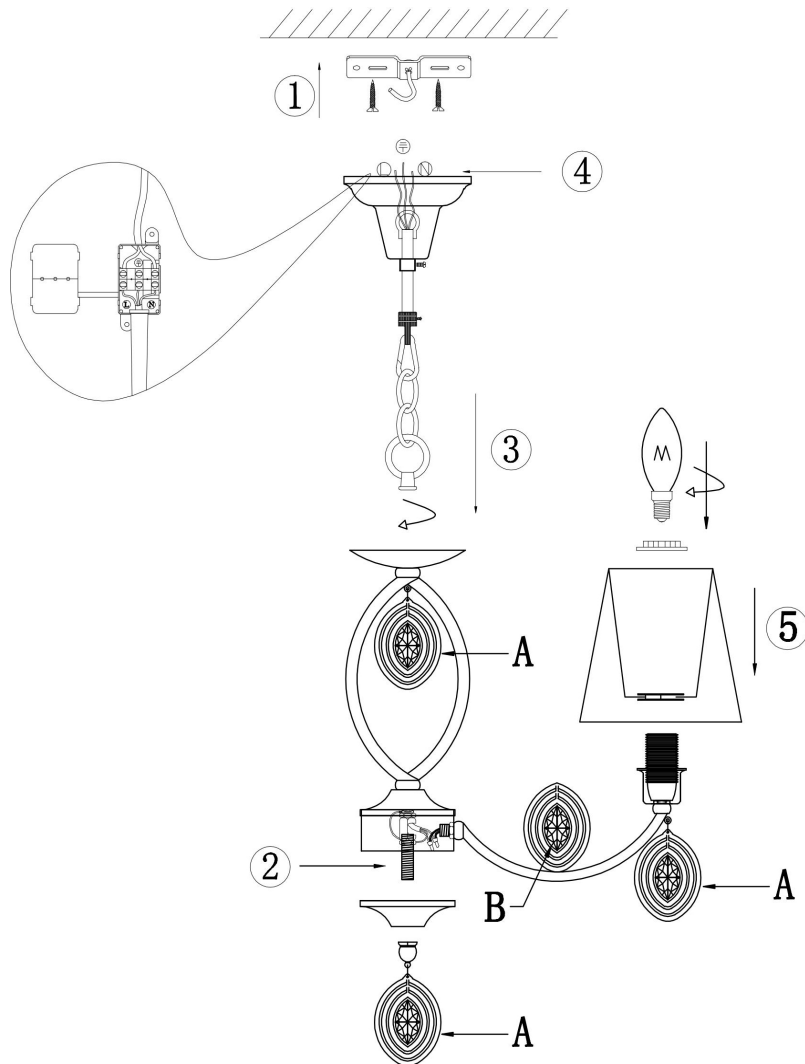

freya

Инструкция FR2003PL-05CH

5x E14 40W

Модель: FR2003PL-05CH
Коллекция: Classic
Серия: Luciana
Подвесной светильник