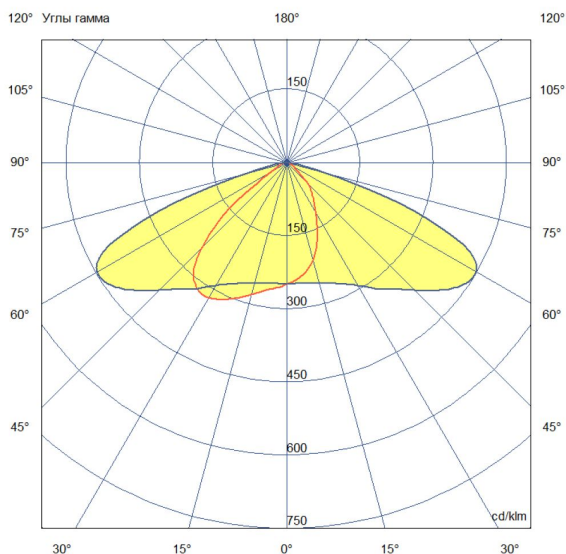

Технические данные

Светодиодный светильник ПромЛед Гроза 80 S
Лайт 5000К 155×70°

1. Описание серии

Серия консольных светодиодных светильников для освещения автомагистралей, улиц и дорог местного значения, кварталов и площадей, придомовых и дворовых территорий, наружных площадок промышленных объектов.

2. КСС и Габаритный чертеж

Кривая силы света

Габаритный чертеж

3. Основные технические данные и характеристики

Характеристики	Значение
Мощность, [Вт ±10%]:	80
Световой поток светильника, [лм ±5%]:	13 200
Номинальная коррелированная цветовая температура по ГОСТ 34819-2021, [К]:	5 000
Тип кривой силы света:	широкая боковая
Угол излучения, [°]:	155x70
Индекс цветопередачи (CRI), не менее:	70
Род тока:	AC
Коэффициент пульсации (Кп), не более, [%]:	1
Напряжение питания, [В]:	~108-305
Частота напряжения электропитания, [Гц ±10%]:	50
Коэффициент мощности (Pф), не менее:	0,98
Класс защиты от поражения электрическим током (по ГОСТ IEC 60598-1-2017):	I
Рекомендуемая высота установки, [м]:	3-18
Степень защиты от пыли и влаги (по ГОСТ IEC 60598-1-2017):	IP66
Климатическое исполнение (по ГОСТ 15150-69):	УХЛ1
Температура эксплуатации, [°С]:	от -60 до +50
Срок службы светильника, не менее, [лет]:	12
Срок службы светодиодов, не менее, [ч]:	100 000
Гарантийный срок на светильник, [мес.]:	60
Материал оптического элемента:	УФ-стабилизированный поликарбонат
Материал корпуса:	литой под давлением алюминий
Материал рассеивателя:	-
Цвет покраски:	RAL9007
Габаритные размеры, не более, [мм]:	550×245×91
Тип крепления:	консольный
Масса, [кг]:	4
Интерфейс управления/диммирования:	-