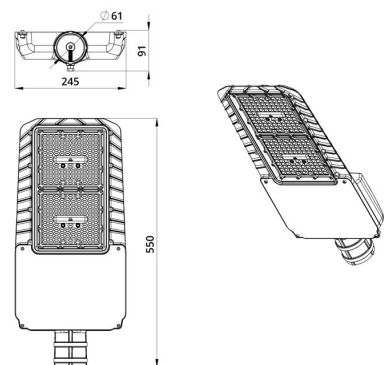

Технические данные

Светодиодный светильник ПромЛед Гроза 80 S
Лайт 5000К 155×70°

1. Описание серии

Серия консольных светодиодных светильников для освещения автомагистралей, улиц и дорог местного значения, кварталов и площадей, придомовых и дворовых территорий, наружных площадок промышленных объектов.

2. КСС и Габаритный чертеж

Кривая силы света

Габаритный чертеж

3. Основные технические данные и характеристики

Характеристики	Значение
Мощность, [Вт ±10%]:	80
Световой поток светильника, [лм ±5%]:	13 200
Номинальная коррелированная цветовая температура по ГОСТ 34819-2021, [К]:	5 000
Тип кривой силы света:	широкая боковая
Угол излучения, [°]:	155x70
Индекс цветопередачи (CRI), не менее:	70
Род тока:	AC
Коэффициент пульсации (Кп), не более, [%]:	1
Напряжение питания, [В]:	~108-305
Частота напряжения электропитания, [Гц ±10%]:	50
Коэффициент мощности (Pф), не менее:	0,98
Класс защиты от поражения электрическим током (по ГОСТ IEC 60598-1-2017):	I
Рекомендуемая высота установки, [м]:	3-18
Степень защиты от пыли и влаги (по ГОСТ IEC 60598-1-2017):	IP66
Климатическое исполнение (по ГОСТ 15150-69):	УХЛ1
Температура эксплуатации, [°С]:	от -60 до +50
Срок службы светильника, не менее, [лет]:	12
Срок службы светодиодов, не менее, [ч]:	100 000
Гарантийный срок на светильник, [мес.]:	60
Материал оптического элемента:	УФ-стабилизированный поликарбонат
Материал корпуса:	литой под давлением алюминий
Материал рассеивателя:	-
Цвет покраски:	RAL9007
Габаритные размеры, не более, [мм]:	550×245×91
Тип крепления:	консольный
Масса, [кг]:	4
Интерфейс управления/диммирования:	-