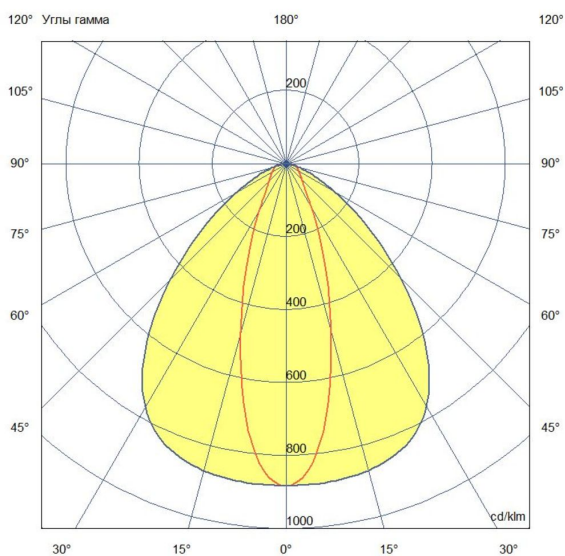

Технические данные

Светодиодный светильник ПромЛед Маркет Плано
38 5000К 30×90° Поворотный кронштейн

1. Описание серии

Серия линейных трековых светильников для освещения:

- торговых объектов,
- выставочных площадок,
- административно-офисных помещений и т.д.

2. КСС и Габаритный чертеж

Кривая силы света

Габаритный чертеж

3. Основные технические данные и характеристики

Характеристики	Значение
Мощность, [Вт ±10%]:	38
Световой поток светильника, [лм ±5%]:	5 850
Номинальная коррелированная цветовая температура по ГОСТ 34819-2021, [К]:	5 000
Тип кривой силы света:	Осевая
Угол излучения, [°]:	30x90
Индекс цветопередачи (CRI), не менее:	80
Род тока:	AC
Коэффициент пульсации (Кп), не более, [%]:	1
Напряжение питания, [В]:	~176-264
Частота напряжения электропитания, [Гц ±10%]:	50
Коэффициент мощности (Pф), не менее:	0,98
Класс защиты от поражения электрическим током (по ГОСТ IEC 60598-1-2017):	II
Степень защиты от пыли и влаги (по ГОСТ IEC 60598-1-2017):	IP30
Климатическое исполнение (по ГОСТ 15150-69):	УХЛ4
Температура эксплуатации, [°C]:	от -40 до +50
Срок службы светильника, не менее, [лет]:	12
Срок службы светодиодов, не менее, [ч]:	100 000
Гарантийный срок на светильник, [мес.]:	60
Материал корпуса:	ABS-пластик
Цвет покраски:	RAL9005 Глянec
Габаритные размеры, не более, [мм]:	582×194×130
Тип крепления:	Поворотный кронштейн
Масса, [кг]:	2