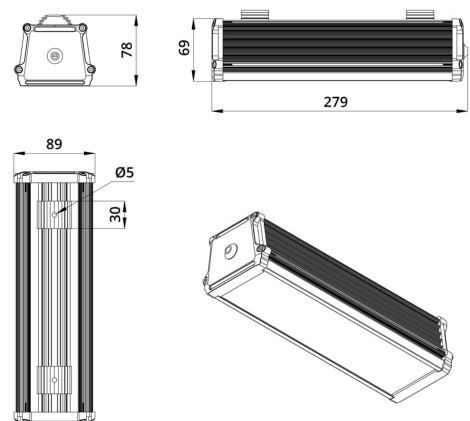

2. КСС и Габаритный чертеж

Кривая силы света

Габаритный чертеж

3. Основные технические данные и характеристики

Характеристики	Значение
Мощность, [Вт ±10%]:	10
Световой поток светильника, [лм ±5%]:	1 350
Номинальная коррелированная цветовая температура по ГОСТ 34819-2021, [К]:	5 000
Тип кривой силы света:	косинусная
Тип рассеивателя:	призматический
Угол излучения, [°]:	90
Индекс цветопередачи (CRI), не менее:	70
Коэффициент пульсации (Кп), не более, [%]:	1
Род тока:	АС
Напряжение питания, [В]:	176-264
Частота напряжения электропитания, [Гц ±10%]:	50
Коэффициент мощности (P _f), не менее:	0,98
Класс защиты от поражения электрическим током (по ГОСТ IEC 60598-1-2017):	I
Рекомендуемая высота установки, [м]:	2-12
Степень защиты от пыли и влаги (по ГОСТ Р МЭК 60598-1-2017):	IP67
Климатическое исполнение (по ГОСТ 15150-69)	УХЛ2
Температура эксплуатации, [°С]:	от -50 до +50
Срок службы светильника, не менее, [лет]:	12
Срок службы светодиодов, не менее, [ч]:	100 000
Гарантийный срок на светильник, [мес.]:	36
Материал корпуса:	экструдированный сплав алюминия
Материал рассеивателя:	УФ-стабилизированный поликарбонат
Цвет покраски	-
Габаритные размеры, не более, [мм]:	279×89×78
Тип крепления:	защёлка (j-hook)
Масса, [кг]:	0,7