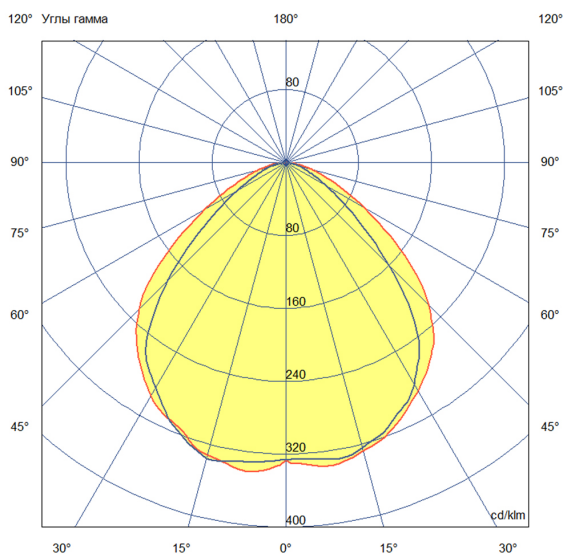

Технические данные

Светодиодный светильник ПромЛед Т-Линия v2.0
10 250мм 5000К Призматический

1. Описание серии

Серия линейных светодиодных светильников для освещения промышленных помещений и производственных цехов, автосалонов и автосервисов, спортивных объектов и прочих помещений с высокими потолками.

2. КСС и Габаритный чертеж

Кривая силы света

Габаритный чертеж

3. Основные технические данные и характеристики

Характеристики	Значение
Мощность, [Вт ±10%]:	10
Световой поток светильника, [лм ±5%]:	1 350
Номинальная коррелированная цветовая температура по ГОСТ 34819-2021, [К]:	5 000
Тип кривой силы света:	косинусная
Тип рассеивателя:	призматический
Угол излучения, [°]:	90
Индекс цветопередачи (CRI), не менее:	70
Коэффициент пульсации (Кп), не более, [%]:	1
Род тока:	АС
Напряжение питания, [В]:	176-264
Частота напряжения электропитания, [Гц ±10%]:	50
Коэффициент мощности (P _f), не менее:	0,98
Класс защиты от поражения электрическим током (по ГОСТ IEC 60598-1-2017):	I
Рекомендуемая высота установки, [м]:	2-12
Степень защиты от пыли и влаги (по ГОСТ Р МЭК 60598-1-2017):	IP67
Климатическое исполнение (по ГОСТ 15150-69)	УХЛ2
Температура эксплуатации, [°С]:	от -50 до +50
Срок службы светильника, не менее, [лет]:	12
Срок службы светодиодов, не менее, [ч]:	100 000
Гарантийный срок на светильник, [мес.]:	36
Материал корпуса:	экструдированный сплав алюминия
Материал рассеивателя:	УФ-стабилизированный поликарбонат
Цвет покраски	-
Габаритные размеры, не более, [мм]:	279×89×78
Тип крепления:	защёлка (j-hook)
Масса, [кг]:	0,7