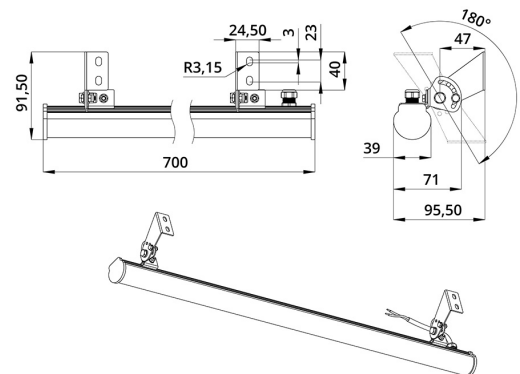

Светильники могут быть изготовлены со светодиодами разноцветного свечения.

Компактный корпус светильника «Модерн» - это трубка диаметром 35 мм из опалового ударопрочного поликарбоната с равномерным распределением светового потока 270°, который можно ограничить с помощью специальных козырьков с регулируемым углом. Возможно транзитное подключение до 10 светильников с питанием от одного драйвера.

### 2. КСС и Габаритный чертеж

Кривая силы света

Габаритный чертеж

ООО "Пром-Свет"

+7 (800) 200-39-22  
Звонки по РФ - бесплатно  
www.promled.com

г. Санкт-Петербург  
Производство и главный офис  
195279, ш. Революции, 102В  
Телефон: +7 (812) 425-01-63  
Email: info@promled.com

### 3. Основные технические данные и характеристики

Характеристики	Значение
Мощность, [Вт ±10%]:	6,2
Световой поток светильника, [лм ±5%]:	770
Номинальная коррелированная цветовая температура по ГОСТ 34819-2021, [К]:	4 000
Тип кривой силы света:	равномерная
Тип рассеивателя:	опал
Угол излучения, [°]:	100
Индекс цветопередачи (CRI), не менее:	80
Род тока:	DC
Напряжение питания, [В]:	24
Класс защиты от поражения электрическим током (по ГОСТ IEC 60598-1-2017):	III
Степень защиты от пыли и влаги (по ГОСТ Р МЭК 60598-1-2017):	IP67
Климатическое исполнение (по ГОСТ 15150-69):	УХЛ1
Температура эксплуатации, [°С]:	от -40 до +50
Срок службы светильника, не менее, [лет]:	12
Срок службы светодиодов, не менее, [ч]:	100 000
Гарантийный срок на светильник, [мес.]:	60
Материал корпуса:	УФ-стабилизированный поликарбонат
Габаритные размеры, не более, [мм]:	700×96×92
Тип крепления:	поворотный кронштейн
Масса, [кг]:	0,5