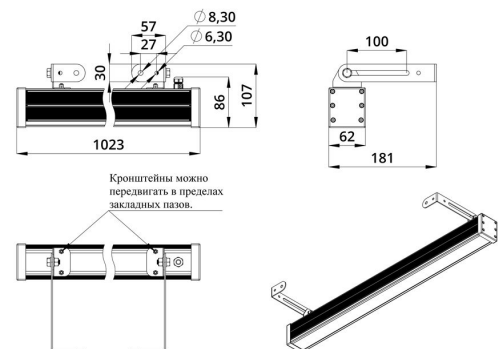

Экструдированный корпус выполнен из анодированного алюминия. Рассеиватель изготовлен из ударопрочного закалённого стекла (матированного или прозрачного). Источник питания внешнего исполнения (IP67) защищен от микросекундных импульсов высокой энергии до 6 кВ. В серии «Барокко Оптик Низковольтный» источник питания может подключаться как к единичному светильнику, так и к группе светильников.

Светильники устанавливаются на кронштейн с возможностью регулировки угла наклона и удобной системой фиксации угла поворота светильника.

2. КСС и Габаритный чертеж

Кривая силы света

Габаритный чертеж

3. Основные технические данные и характеристики

Характеристики	Значение
Мощность, [Вт ±10%]:	40
Световой поток светильника, [лм ±5%]:	4 540
Световая отдача, [лм/Вт]:	114
Номинальная коррелированная цветовая температура по ГОСТ 34819-2021, [К]:	3 000
Тип кривой силы света:	осевая
Тип рассеивателя:	прозрачный
Угол излучения, [°]:	10x65
Производитель светодиодов:	Samsung
Индекс цветопередачи (CRI), не менее:	80
Род тока:	DC
Напряжение питания, [В]:	48
Класс защиты от поражения электрическим током (по ГОСТ IEC 60598-1-2017):	III
Степень защиты от пыли и влаги (по ГОСТ IEC 60598-1-2017):	IP67
Климатическое исполнение (по ГОСТ 15150-69):	УХЛ1
Температура эксплуатации, [°С]:	от -50 до +50
Срок службы светильника, не менее, [лет]:	12
Срок службы светодиодов, не менее, [ч]:	100 000
Гарантийный срок на светильник, [мес.]:	60
Материал корпуса:	Экструдированный сплав алюминия
Материал рассеивателя:	Закалённое стекло
Габаритные размеры, не более, [мм]:	1023×181×107
Тип крепления:	поворотный кронштейн
Масса, [кг]:	2,7