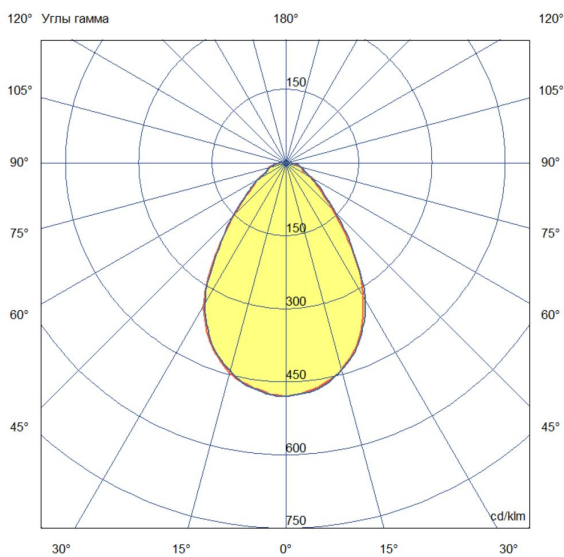

Кривая силы света

Габаритный чертеж

3. Основные технические данные и характеристики

Характеристики	Значение
Мощность, [Вт ±10%]:	26
Световой поток светильника, [лм ±5%]:	2 530
Номинальная коррелированная цветовая температура по ГОСТ 34819-2021, [К]:	4 000
Тип кривой силы света:	косинусная
Тип рассеивателя:	микропризма
Угол излучения, [°]:	80
Индекс цветопередачи (CRI), не менее:	80
Род тока:	АС
Коэффициент пульсации (Кп), не более, [%]:	1
Напряжение питания, [В]:	~176-264
Частота напряжения электропитания, [Гц ±10%]:	50
Коэффициент мощности (P _f), не менее:	0,95
Класс защиты от поражения электрическим током (по ГОСТ IEC 60598-1-2017):	II
Рекомендуемая высота установки, [м]:	2-6
Степень защиты от пыли и влаги (по ГОСТ IEC 60598-1-2017):	IP40
Климатическое исполнение (по ГОСТ 15150-69):	УХЛ4
Температура эксплуатации, [°C]:	от -40 до +40
Срок службы светильника, не менее, [лет]:	12
Срок службы светодиодов, не менее, [ч]:	100 000
Гарантийный срок на светильник, [мес.]:	60
Материал корпуса:	пластик
Материал рассеивателя:	УФ-стабилизированный поликарбонат
Цвет покраски:	-
Габаритные размеры, не более, [мм]:	117×90×58 (один модуль)
Количество светодиодных модулей, [шт.]:	4
Тип крепления:	встраиваемый
Масса, [кг]:	0,6