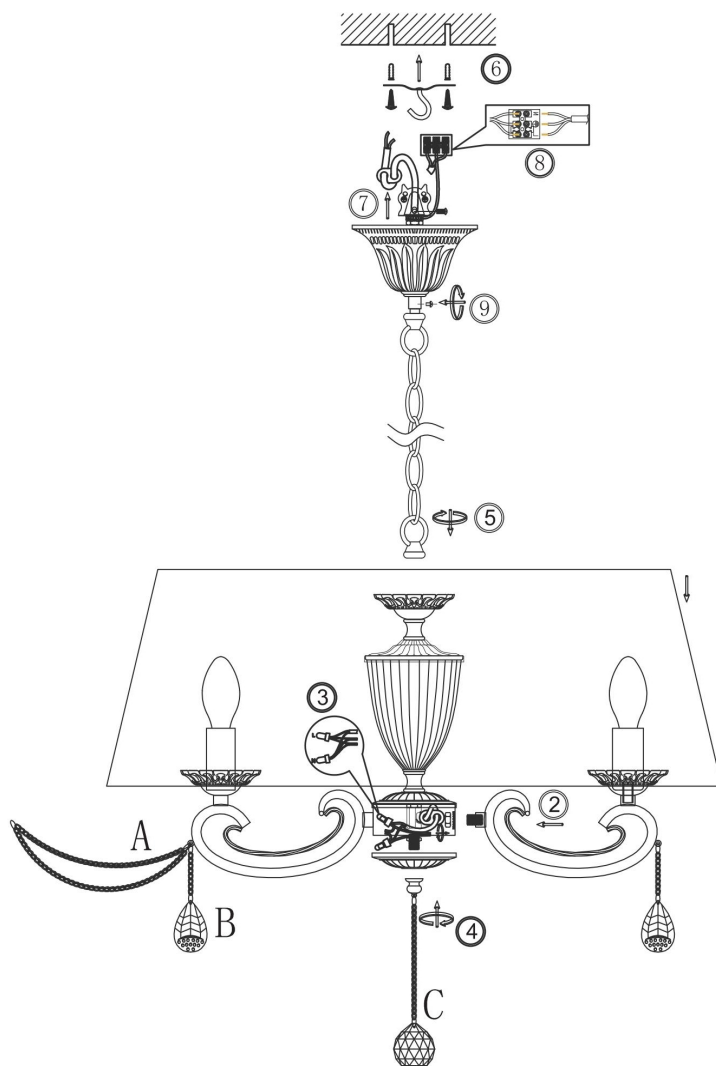

## Инструкция FR2904-PL-05C-BZ

5xE14 40W

Модель: FR2904-PL-05C-BZ  
Коллекция: Classic  
Серия: Brossard  
Подвесной светильник