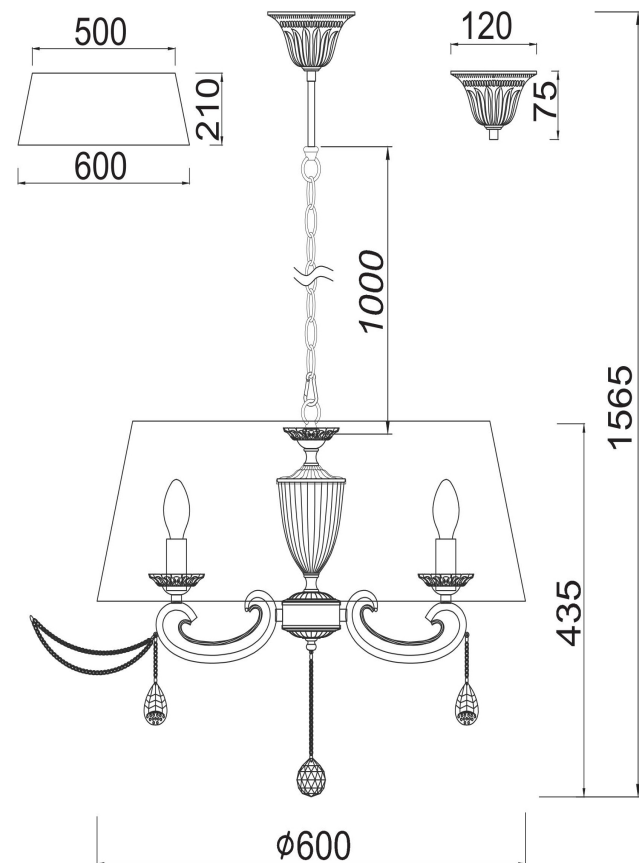

## Инструкция FR2904-PL-05C-BZ

5xE14 40W

Модель: FR2904-PL-05C-BZ  
Коллекция: Classic  
Серия: Brossard  
Подвесной светильник