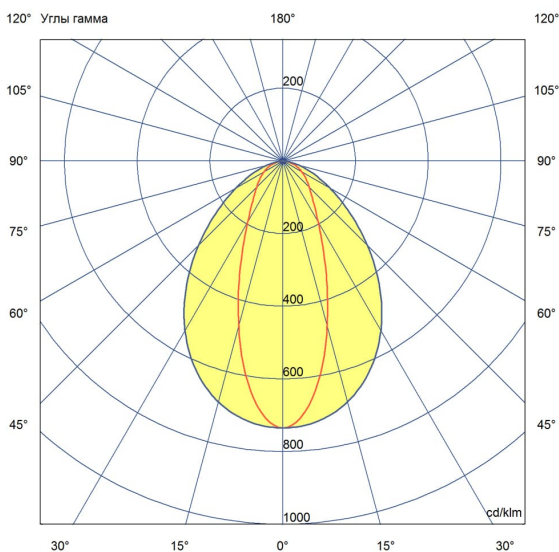

Светильники с высокой энергоэффективностью (140 лм/Вт), которые можно легко смонтировать в транзитную линию.

«Маркет-Линия» может комплектоваться прозрачным или опаловым рассеивателем.

В исполнении «Оптик» на светодиодный модуль устанавливается линза из поликарбоната, позволяющая эффективнее распределять световой поток от диодов.

Кривая силы света

Габаритный чертеж

3. Основные технические данные и характеристики

Характеристики	Значение
Мощность, [Вт ±10%]:	20
Световой поток светильника, [лм ±5%]:	2 510
Номинальная коррелированная цветовая температура по ГОСТ Р 54350-2015, [К]:	3 000
Тип кривой силы света:	концентрированная
Тип рассеивателя:	
Двойной угол половинной яркости, [°]:	30
Индекс цветопередачи (CRI), не менее:	80
Коэффициент пульсации (Кп), не более, [%]:	1
Род тока:	AC
Напряжение питания, [В]:	176-264
Частота напряжения электропитания, [Гц ±10%]:	50
Коэффициент мощности (P _f), не менее:	0,98
Класс защиты от поражения электрическим током (по ГОСТ IEC 60598-1-2017):	I
Рекомендуемая высота установки, [м]:	2-8
Степень защиты от пыли и влаги (по ГОСТ Р МЭК 60598-1-2017):	IP30/IP54 (для исполнения с верхней крышкой)
Климатическое исполнение (по ГОСТ 15150-69)	УХЛ2
Температура эксплуатации, [°С]:	от -50 до +50
Срок службы светильника, не менее, [лет]:	12
Гарантийный срок, [мес.]:	60
Срок службы светодиодов, не менее, [ч]:	100 000
Материал корпуса:	профиль из алюминиевого сплава
Материал рассеивателя:	
Цвет покраски	-
Габаритные размеры, [мм]:	1009×62×55
Тип крепления:	подвесной
Масса, [кг]:	1,3 (1,1 для исполнения без верхней крышки)