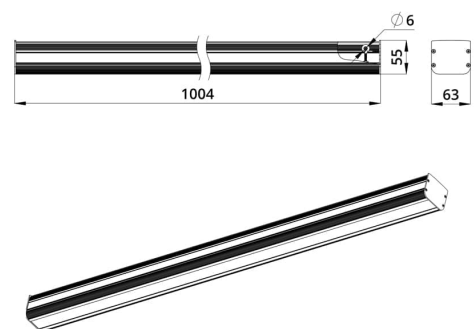

Светильники с высокой энергоэффективностью (140 лм/Вт), которые можно легко смонтировать в транзитную линию.

«Маркет-Линия» может комплектоваться прозрачным или опаловым рассеивателем.

В исполнении «Оптик» на светодиодный модуль устанавливается линза из поликарбоната, позволяющая эффективнее распределять световой поток от диодов.

Светильники крепятся на трос (по отдельности или в линию). Также модуль светильника можно использовать и как единичный источник света и монтировать его не только подвесным, но и накладным способом.

2. КСС и Габаритный чертеж

Кривая силы света

Габаритный чертеж

3. Основные технические данные и характеристики

Характеристики	Значение
Мощность, [Вт ±10%]:	20
Световой поток светильника, [лм ±5%]:	2 510
Номинальная коррелированная цветовая температура по ГОСТ Р 54350-2015, [К]:	3 000
Тип кривой силы света:	концентрированная
Тип рассеивателя:	
Двойной угол половинной яркости, [°]:	30
Индекс цветопередачи (CRI), не менее:	80
Коэффициент пульсации (Кп), не более, [%]:	1
Род тока:	AC
Напряжение питания, [В]:	176-264
Частота напряжения электропитания, [Гц ±10%]:	50
Коэффициент мощности (P _f), не менее:	0,98
Класс защиты от поражения электрическим током (по ГОСТ IEC 60598-1-2017):	I
Рекомендуемая высота установки, [м]:	2-8
Степень защиты от пыли и влаги (по ГОСТ Р МЭК 60598-1-2017):	IP30/IP54 (для исполнения с верхней крышкой)
Климатическое исполнение (по ГОСТ 15150-69)	УХЛ2
Температура эксплуатации, [°С]:	от -50 до +50
Срок службы светильника, не менее, [лет]:	12
Гарантийный срок, [мес.]:	60
Срок службы светодиодов, не менее, [ч]:	100 000
Материал корпуса:	профиль из алюминиевого сплава
Материал рассеивателя:	
Цвет покраски	-
Габаритные размеры, [мм]:	1009×62×55
Тип крепления:	подвесной
Масса, [кг]:	1,3 (1,1 для исполнения без верхней крышки)