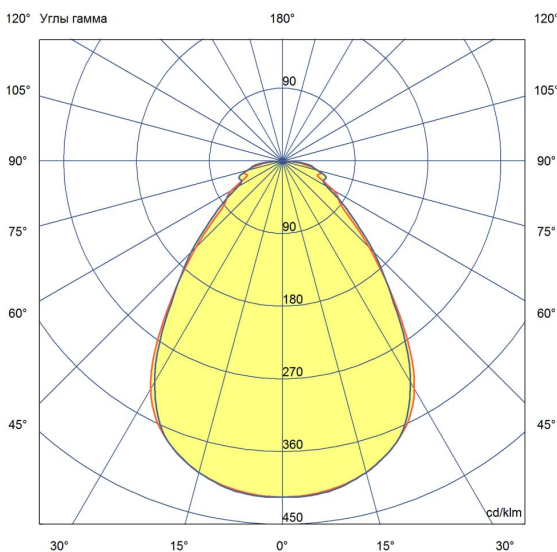

2. КСС и Габаритный чертеж

Кривая силы света

Габаритный чертеж