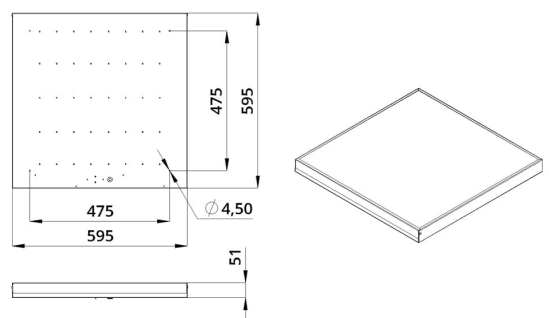

Технические данные

Светодиодный светильник ПромЛед Офис 30
CRI90 5000К Микропризма 595×595×50мм

1. Описание серии

Серия светодиодных светильников для освещения общественных помещений: офисов, торговых залов, образовательных учреждений, больниц.

В комплекте поставляются крепления для потолка типа «Армстронг», но есть возможность и накладного монтажа на обычный потолок.

2. КСС и Габаритный чертеж

Кривая силы света

Габаритный чертеж

3. Основные технические данные и характеристики

Характеристики	Значение
Мощность, [Вт ±10%]:	30
Световой поток светильника, [лм ±5%]:	3 540
Номинальная коррелированная цветовая температура по ГОСТ 34819-2021, [К]:	5 000
Тип кривой силы света:	косинусная
Тип рассеивателя:	микропризма
Угол излучения, [°]:	80
Индекс цветопередачи (CRI), не менее:	90
Род тока:	АС
Коэффициент пульсации (Кп), не более, [%]:	1
Напряжение питания, [В]:	~176-264
Частота напряжения электропитания, [Гц ±10%]:	50
Коэффициент мощности (P _f), не менее:	0,98
Класс защиты от поражения электрическим током (по ГОСТ IEC 60598-1-2017):	I
Рекомендуемая высота установки, [м]:	2-6
Степень защиты от пыли и влаги (по ГОСТ IEC 60598-1-2017):	IP30
Климатическое исполнение (по ГОСТ 15150-69):	УХЛ4
Температура эксплуатации, [°С]:	от -40 до +50
Срок службы светильника, не менее, [лет]:	12
Срок службы светодиодов, не менее, [ч]:	100 000
Гарантийный срок на светильник, [мес.]:	60
Материал корпуса:	Тонколистовая сталь
Материал рассеивателя:	УФ-стабилизированный полистирол
Габаритные размеры, не более, [мм]:	595×595×51
Тип крепления:	встраиваемый/накладной
Масса, [кг]:	3