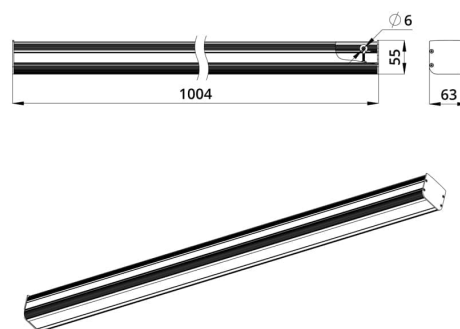

Светильники с высокой энергоэффективностью (140 лм/Вт), которые можно легко смонтировать в транзитную линию.

«Маркет-Линия» может комплектоваться прозрачным или опаловым рассеивателем.

В исполнении «Оптик» на светодиодный модуль устанавливается линза из поликарбоната, позволяющая эффективнее распределять световой поток от диодов.

Светильники крепятся на трос (по отдельности или в линию). Также модуль светильника можно использовать и как единичный источник света и монтировать его не только подвесным, но и накладным способом.

2. КСС и Габаритный чертеж

Кривая силы света

Габаритный чертеж

3. Основные технические данные и характеристики

Характеристики	Значение
Мощность, [Вт ±10%]:	20
Световой поток светильника, [лм ±5%]:	2 700
Номинальная коррелированная цветовая температура по ГОСТ Р 54350-2015, [К]:	5 000
Тип кривой силы света:	косинусная
Тип рассеивателя:	
Двойной угол половинной яркости, [°]:	90
Индекс цветопередачи (CRI), не менее:	80
Коэффициент пульсации (Кп), не более, [%]:	1
Род тока:	AC
Напряжение питания, [В]:	176-264
Частота напряжения электропитания, [Гц ±10%]:	50
Коэффициент мощности (P _f), не менее:	0,98
Класс защиты от поражения электрическим током (по ГОСТ IEC 60598-1-2017):	I
Рекомендуемая высота установки, [м]:	2-8
Степень защиты от пыли и влаги (по ГОСТ Р МЭК 60598-1-2017):	IP30/IP54 (для исполнения с верхней крышкой)
Климатическое исполнение (по ГОСТ 15150-69)	УХЛ2
Температура эксплуатации, [°C]:	от -50 до +50
Срок службы светильника, не менее, [лет]:	12
Гарантийный срок, [мес.]:	60
Срок службы светодиодов, не менее, [ч]:	100 000
Материал корпуса:	профиль из алюминиевого сплава
Материал рассеивателя:	
Цвет покраски	-
Габаритные размеры, [мм]:	1009×62×55
Тип крепления:	подвесной
Масса, [кг]:	1,3 (1,1 для исполнения без верхней крышки)