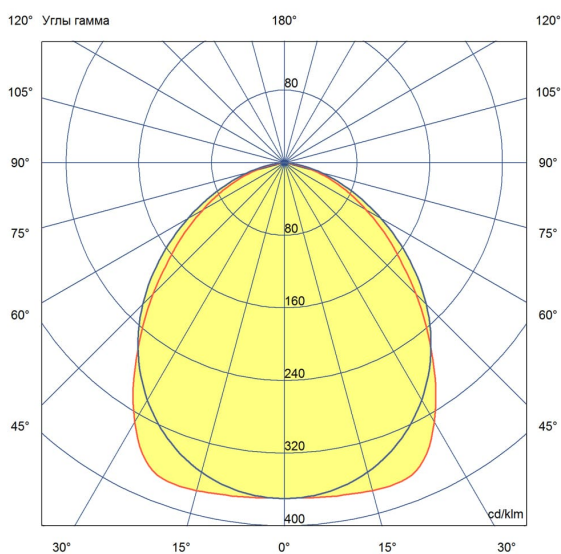

Технические данные

Светодиодный светильник ПромЛед Маркет-Линия
20 Оптик 5000К 1000мм 90гр

1. Описание серии

Серия линейных светодиодных светильников для освещения торговых площадей (магазинов и торговых центров, аптек), складских и административно-офисных помещений.

Светильники с высокой энергоэффективностью (140 лм/Вт), которые можно легко смонтировать в транзитную линию.

«Маркет-Линия» может комплектоваться прозрачным или опаловым рассеивателем.

В исполнении «Оптик» на светодиодный модуль устанавливается линза из поликарбоната, позволяющая эффективнее распределять световой поток от диодов.

Кривая силы света

Габаритный чертеж

3. Основные технические данные и характеристики

Характеристики	Значение
Мощность, [Вт ±10%]:	20
Световой поток светильника, [лм ±5%]:	2 700
Номинальная коррелированная цветовая температура по ГОСТ Р 54350-2015, [К]:	5 000
Тип кривой силы света:	косинусная
Тип рассеивателя:	
Двойной угол половинной яркости, [°]:	90
Индекс цветопередачи (CRI), не менее:	80
Коэффициент пульсации (Кп), не более, [%]:	1
Род тока:	AC
Напряжение питания, [В]:	176-264
Частота напряжения электропитания, [Гц ±10%]:	50
Коэффициент мощности (P _f), не менее:	0,98
Класс защиты от поражения электрическим током (по ГОСТ IEC 60598-1-2017):	I
Рекомендуемая высота установки, [м]:	2-8
Степень защиты от пыли и влаги (по ГОСТ Р МЭК 60598-1-2017):	IP30/IP54 (для исполнения с верхней крышкой)
Климатическое исполнение (по ГОСТ 15150-69)	УХЛ2
Температура эксплуатации, [°C]:	от -50 до +50
Срок службы светильника, не менее, [лет]:	12
Гарантийный срок, [мес.]:	60
Срок службы светодиодов, не менее, [ч]:	100 000
Материал корпуса:	профиль из алюминиевого сплава
Материал рассеивателя:	
Цвет покраски	-
Габаритные размеры, [мм]:	1009×62×55
Тип крепления:	подвесной
Масса, [кг]:	1,3 (1,1 для исполнения без верхней крышки)