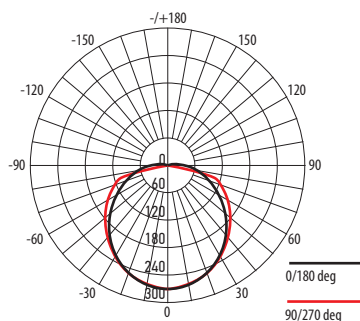

PBH-PC2-RA 8W