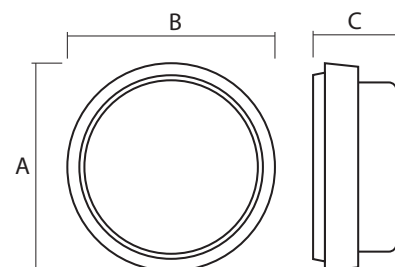

PBH-PC2-OA

PBH-PC2-RA

Код для заказа	Штрих-код	Артикул	Мощность, Вт	Цветовая темп., К	Световой поток, лм	Угол освещения	Форма корпуса	Размеры, А×В×С, мм	Вес, кг	Упак., шт.
1035653	4690601035653	PBH-PC2-OA 8W 4000K IP65	8	4 000	600	120°	овал	160×90×45	0,12	1/40
1035677A	4690601035677	PBH-PC2-OA 12W 4000K IP65	12	4 000	900	120°	овал	199×97×45	0,14	1/40
1035646	4690601035646	PBH-PC2-RA 8W 4000K IP65	8	4 000	600	120°	круг	Ø155×50	0,15	1/40
1035660	4690601035660	PBH-PC2-RA 12W 4000K IP65	12	4 000	900	120°	круг	Ø155×50	0,18	1/40
5003507A	4895205003507	PBH-PC2-RA 18W 4000K IP65	18	4 000	1 350	120°	круг	Ø210×50	0,20	1/20