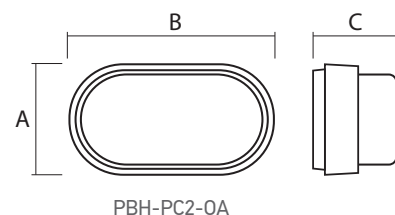

Монтаж светильника производится защелкиванием корпуса в металлическую крепежную скобу, предварительно закрепленную на опорной поверхности. **Встроенный драйвер входит в комплект поставки.**

Технические характеристики

- Материал корпуса: поликарбонат
- Цвет корпуса: белый
- Материал рассеивателя: матовый поликарбонат
- Источник света: светодиоды SMD2835
- Индекс цветопередачи Ra > 75
- Входное напряжение: AC 220–240 В / 50–60 Гц
- Коэффициент мощности > 0,5
- Коэффициент пульсации < 5%
- Класс защиты от поражения эл.током: II
- Климатическое исполнение: УХЛ2
- Температура эксплуатации: –20...+45 °С
- Расчётный срок службы: 25 000 часов
- Гарантийный срок службы: 2 года