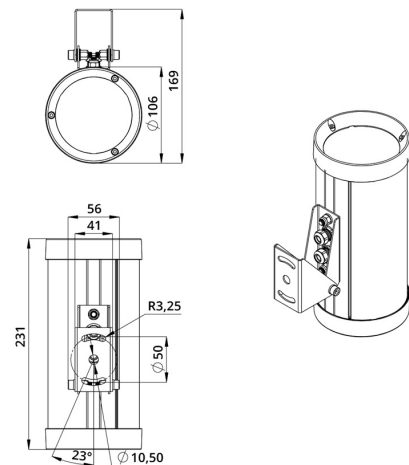

### 3. Основные технические данные и характеристики

Характеристики	Значение
Мощность, [Вт ±10%]:	16
Световой поток светильника, [лм ±5%]:	1 100
Номинальная коррелированная цветовая температура по ГОСТ 34819-2021, [К]:	4 000
Тип кривой силы света:	концентрированная
Угол излучения, [°]:	25
Индекс цветопередачи (CRI), не менее:	80
Род тока:	DC
Напряжение питания, [В]:	24-36
Класс защиты от поражения электрическим током (по ГОСТ IEC 60598-1-2017):	III
Степень защиты от пыли и влаги (по ГОСТ IEC 60598-1-2017):	IP67
Климатическое исполнение (по ГОСТ 15150-69):	У1
Температура эксплуатации, [°С]:	от -40 до +50
Срок службы светильника, не менее, [лет]:	12
Срок службы светодиодов, не менее, [ч]:	100 000
Гарантийный срок на светильник, [мес.]:	60
Материал корпуса:	экструдированный сплав алюминия
Материал рассеивателя:	УФ-стабилизированный поликарбонат
Цвет покраски:	RAL9005 Муар
Габаритные размеры, не более, [мм]:	231×169×106
Тип крепления:	поворотный кронштейн
Масса, [кг]:	1,4
Интерфейс управления/диммирования:	DMX