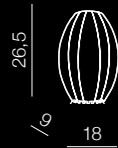

Elba

104

Elba pendant

AZ0158
E27 1x 60W
metal/acryl/glass
chrome/brown/white

Elba wall

AZ0092
G9 1x 20W
metal/acryl/glass
brown/white

Elba table

AZ0193
E27 1x 40W
metal/acryl/glass
brown/white