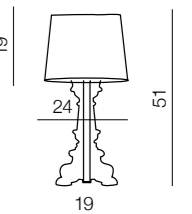

Bella

105

1 BLACK

2 CLEAR

Bella II

AZ0713
(clear)
E27 1x 60W
acryl/metal
20

Bella

1 **AZ0071** (black)
2 **AZ0072** (clear)
E14 1x 40W
acryl/metal