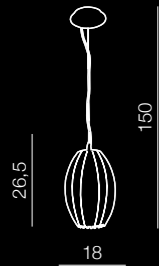

Elba

104

Elba pendant

AZ0158
E27 1x 60W
metal/acryl/glass
chrome/brown/white

Elba wall

AZ0092
G9 1x 20W
metal/acryl/glass
brown/white

Elba table

AZ0193
E27 1x 40W
metal/acryl/glass
brown/white

Bella

105

1 BLACK

2 CLEAR

Bella II

AZ0713
(clear)
E27 1x 60W
acryl/metal
20

Bella

1 **AZ0071** (black)
2 **AZ0072** (clear)
E14 1x 40W
acryl/metal