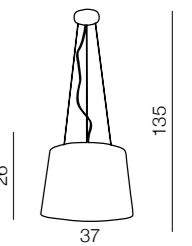

Bella

105

1 BLACK

2 CLEAR

Bella II

AZ0713
(clear)
E27 1x 60W
acryl/metal
20

Bella

1 **AZ0071** (black)
2 **AZ0072** (clear)
E14 1x 40W
acryl/metal