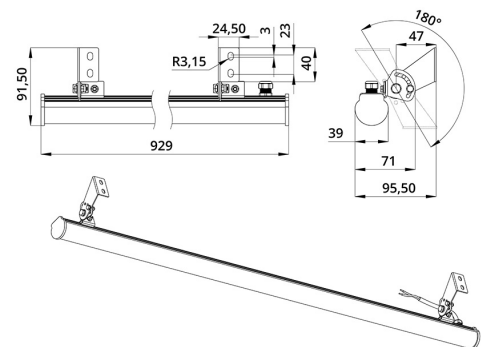

## Технические данные

Светодиодный светильник ПромЛед Модерн 8 929мм

Светильники могут быть изготовлены со светодиодами разноцветного свечения.

Компактный корпус светильника «Модерн» - это трубка диаметром 35 мм из опалового ударопрочного поликарбоната с равномерным распределением светового потока 270°, который можно ограничить с помощью специальных козырьков с регулируемым углом. Возможно транзитное подключение до 10 светильников с питанием от одного драйвера.

### 2. КСС и Габаритный чертеж

Кривая силы света

Габаритный чертеж

ООО "Пром-Свет"

+7 (800) 200-39-22  
Звонки по РФ - бесплатно  
www.promled.com

г. Санкт-Петербург  
Производство и главный офис  
195279, ш. Революции, 102В  
Телефон: +7 (812) 425-01-63  
Email: info@promled.com

### 3. Основные технические данные и характеристики

Характеристики	Значение
Мощность, [Вт ±10%]:	8,3
Световой поток светильника, [лм ±5%]:	1 120
Номинальная коррелированная цветовая температура по ГОСТ 34819-2021, [К]:	3 000
Тип кривой силы света:	равномерная
Тип рассеивателя:	прозрачный
Угол излучения, [°]:	120
Индекс цветопередачи (CRI), не менее:	80
Род тока:	DC
Напряжение питания, [В]:	24
Класс защиты от поражения электрическим током (по ГОСТ IEC 60598-1-2017):	III
Степень защиты от пыли и влаги (по ГОСТ Р МЭК 60598-1-2017):	IP67
Климатическое исполнение (по ГОСТ 15150-69):	УХЛ1
Температура эксплуатации, [°С]:	от -40 до +50
Срок службы светильника, не менее, [лет]:	12
Срок службы светодиодов, не менее, [ч]:	100 000
Гарантийный срок на светильник, [мес.]:	60
Материал корпуса:	УФ-стабилизированный поликарбонат
Габаритные размеры, не более, [мм]:	929×96×92
Тип крепления:	поворотный кронштейн
Масса, [кг]:	0,5