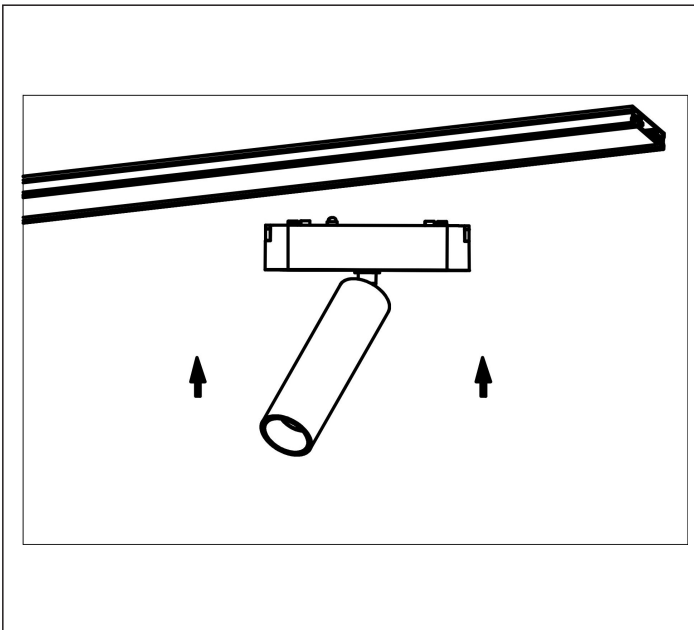

Instruction

 MAX 12W 1 000 Lumen	Model: TR103-1-12W3K-M-B Collection: Magnetic track Track light

Sicherheitshinweis

Safety Guidelines

Règles de sécurité

Règles de sécurité

Siehe Herstellerangaben auf der Verpackung.
Bewahren Sie die Anleitung während der gesamten Garantiezeit auf.