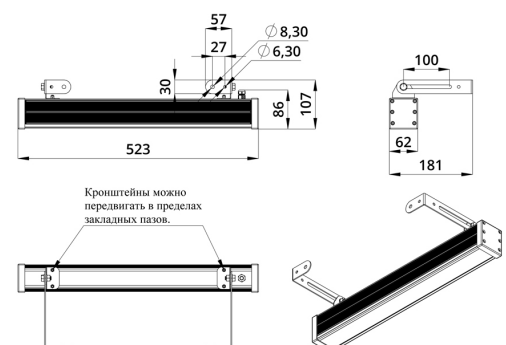

### 3. Основные технические данные и характеристики

| Характеристики  | Значение                          |
|---|-----------------------------------|
| Мощность, [Вт ±10%]:  | 38                                |
| Световой поток светильника, [лм ±5%]:                                     | 2 520                             |
| Цвет свечения:  | RGB                               |
| Тип кривой силы света:  | концентрированная                 |
| Угол излучения, [°]:  | 25                                |
| Род тока:   | DC                                |
| Коэффициент пульсации (Кп), не более, [%]:                                | 1                                 |
| Напряжение питания, [В]:  | 24-36                             |
| Коэффициент мощности (Pф), не менее:                                      | 0,95                              |
| Класс защиты от поражения электрическим током (по ГОСТ IEC 60598-1-2017): | III                               |
| Степень защиты от пыли и влаги (по ГОСТ IEC 60598-1-2017):                | IP67                              |
| Климатическое исполнение (по ГОСТ 15150-69):                              | УХЛ1                              |
| Температура эксплуатации, [°С]:   | от -40 до +50                     |
| Срок службы светильника, не менее, [лет]:                                 | 12                                |
| Срок службы светодиодов, не менее, [ч]:                                   | 100 000                           |
| Гарантийный срок на светильник, [мес.]:                                   | 60                                |
| Материал оптического элемента:  | УФ-стабилизированный поликарбонат |
| Материал корпуса:   | экструдированный сплав алюминия   |
| Материал рассеивателя:  | закаленное стекло                 |
| Цвет покраски:  | -                                 |
| Габаритные размеры, не более, [мм]:                                       | 523×181×107                       |
| Тип крепления:  | поворотный кронштейн              |
| Масса, [кг]:  | 1,6                               |
| Интерфейс управления/диммирования:  | DMX                               |