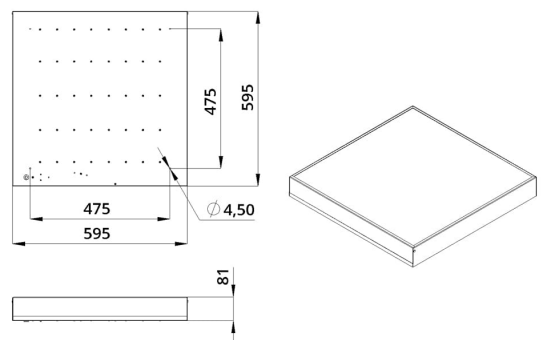

Технические данные

Светодиодный светильник ПромЛед Офис 36
Экстра CRI90 4000К Микропризма 595×595×80мм

1. Описание серии

Серия светодиодных светильников для освещения общественных помещений: офисов, торговых залов, образовательных учреждений, больниц.

В комплекте поставляются крепления для потолка типа «Армстронг», но есть возможность и накладного монтажа на обычный потолок.

2. КСС и Габаритный чертеж

Кривая силы света

Габаритный чертеж

3. Основные технические данные и характеристики

Характеристики	Значение
Мощность, [Вт ±10%]:	35
Световой поток светильника, [лм ±5%]:	4 500
Номинальная коррелированная цветовая температура по ГОСТ 34819-2021, [К]:	4 000
Тип кривой силы света:	косинусная
Тип рассеивателя:	микропризма
Угол излучения, [°]:	80
Индекс цветопередачи (CRI), не менее:	90
Род тока:	АС
Коэффициент пульсации (Кп), не более, [%]:	1
Напряжение питания, [В]:	~176-264
Частота напряжения электропитания, [Гц ±10%]:	50
Коэффициент мощности (P _f), не менее:	0,98
Класс защиты от поражения электрическим током (по ГОСТ IEC 60598-1-2017):	I
Рекомендуемая высота установки, [м]:	2-6
Степень защиты от пыли и влаги (по ГОСТ IEC 60598-1-2017):	IP30
Климатическое исполнение (по ГОСТ 15150-69):	УХЛ4
Температура эксплуатации, [°С]:	от -40 до +50
Срок службы светильника, не менее, [лет]:	12
Срок службы светодиодов, не менее, [ч]:	100 000
Гарантийный срок на светильник, [мес.]:	60
Материал корпуса:	Тонколистовая сталь
Материал рассеивателя:	УФ-стабилизированный полистирол
Габаритные размеры, не более, [мм]:	595×595×81
Тип крепления:	встраиваемый/накладной
Масса, [кг]:	3,1