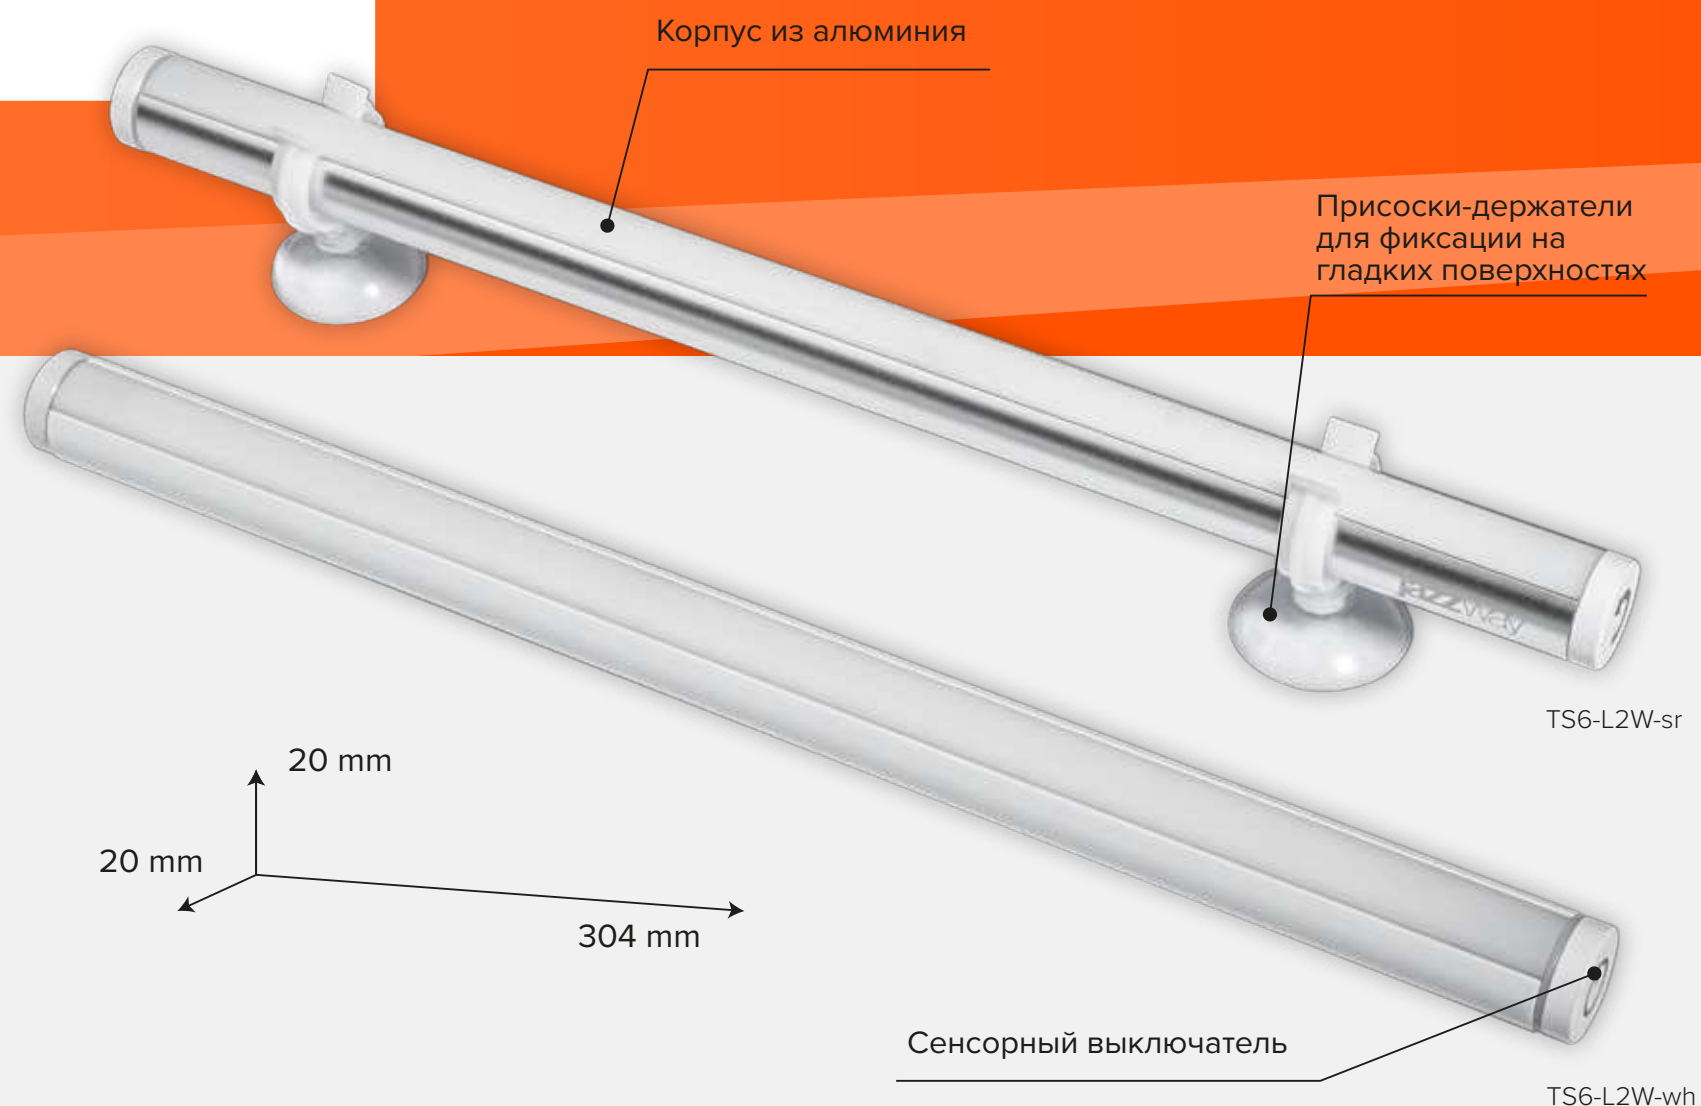

TS6-L2W-SR
TS6-L2W-WH

jazzway®

LED LAMP

СВЕТОДИОДНЫЕ СВЕТИЛЬНИКИ с плавной регулировкой яркости (диммер)

РАБОТАЕТ
ОТ БАТАРЕЕК

110
ЛЮМЕН

НЕ ТРЕБУЕТ
ПРОКЛАДКИ
ПРОВОДОВ

Характеристики источника света

- 44 SMD светодиодов
- Максимальная яркость 110 Лм.
- Возможность регулировки яркости (диммер)
- Цветовая температура 3000 К

Характеристики источника питания

- Питание светильника:
3 батарейки типа ААА

Общие характеристики

- Материал корпуса:
алюминий
- IP44 класс
пылевлагозащиты
- Две расцветки корпуса:
белый и серебристый

Артикул

TS6-L2W-sr *корпус серебристого цвета

Код для заказа

5031722

Штрихкод розничной упаковки

4895205031722

Артикул

TS6-L2W-wh *корпус белого цвета

Код для заказа

5034082

Штрихкод розничной упаковки

4895205034082

• Размеры розничной упаковки:
14,4 x 3,0 x 37,4 см

• Минимальной количество для заказа:
12 шт.