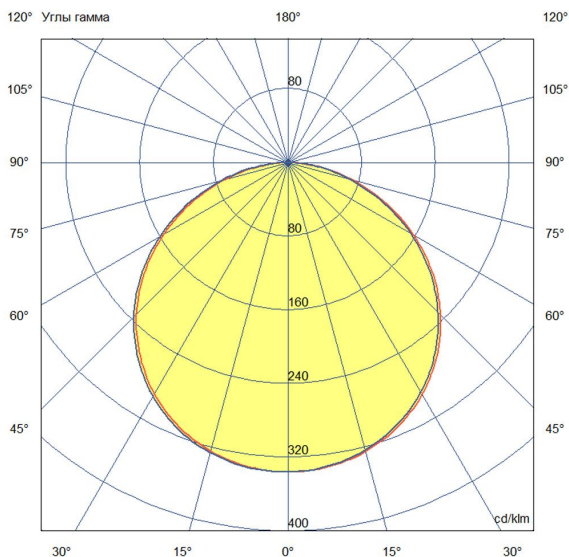

Технические данные

Светодиодный светильник ПромЛед Офис Комфорт
18 5000К Опал 595×595×40мм

1. Описание серии

Серия встраиваемых светодиодных светильников для освещения офисных и коммерческих помещений, образовательных и медицинских учреждений и т.д.

2. КСС и Габаритный чертёж

Кривая силы света

Габаритный чертёж

3. Основные технические данные и характеристики

Характеристики	Значение
Мощность, [Вт ±10%]:	18
Световой поток светильника, [лм ±5%]:	2 000
Номинальная коррелированная цветовая температура по ГОСТ 34819-2021, [К]:	5 000
Тип кривой силы света:	косинусная
Тип рассеивателя:	опал
Угол излучения, [°]:	100
Индекс цветопередачи (CRI), не менее:	80
Род тока:	АС
Коэффициент пульсации (Кп), не более, [%]:	1
Напряжение питания, [В]:	~176-264
Частота напряжения электропитания, [Гц ±10%]:	50
Коэффициент мощности (P _f), не менее:	0,98
Класс защиты от поражения электрическим током (по ГОСТ IEC 60598-1-2017):	II
Рекомендуемая высота установки, [м]:	2-6
Степень защиты от пыли и влаги (по ГОСТ Р МЭК 60598-1-2017):	IP30
Климатическое исполнение (по ГОСТ 15150-69):	УХЛ4
Температура эксплуатации, [°С]:	от -40 до +50
Срок службы светильника, не менее, [лет]:	12
Срок службы светодиодов, не менее, [ч]:	100 000
Гарантийный срок на светильник, [мес.]:	60
Материал корпуса:	тонколистовая сталь
Материал рассеивателя:	УФ-стабилизированный полистирол
Цвет покраски:	-
Габаритные размеры, не более, [мм]:	595×595×40
Тип крепления:	встраиваемый/накладной
Масса, [кг]:	1,9