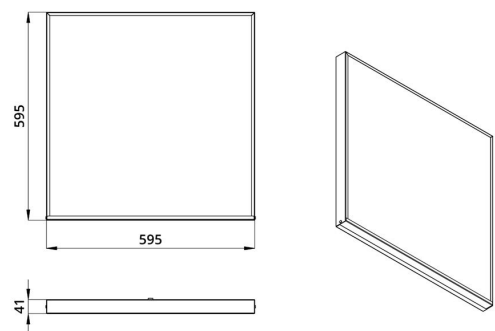

Технические данные

Светодиодный светильник ПромЛед Офис Комфорт
18 5000К Опал 595×595×40мм

1. Описание серии

Серия встраиваемых светодиодных светильников для освещения офисных и коммерческих помещений, образовательных и медицинских учреждений и т.д.

2. КСС и Габаритный чертёж

Кривая силы света

Габаритный чертёж

3. Основные технические данные и характеристики

Характеристики	Значение
Мощность, [Вт ±10%]:	18
Световой поток светильника, [лм ±5%]:	2 000
Номинальная коррелированная цветовая температура по ГОСТ 34819-2021, [К]:	5 000
Тип кривой силы света:	косинусная
Тип рассеивателя:	опал
Угол излучения, [°]:	100
Индекс цветопередачи (CRI), не менее:	80
Род тока:	АС
Коэффициент пульсации (Кп), не более, [%]:	1
Напряжение питания, [В]:	~176-264
Частота напряжения электропитания, [Гц ±10%]:	50
Коэффициент мощности (P _f), не менее:	0,98
Класс защиты от поражения электрическим током (по ГОСТ IEC 60598-1-2017):	II
Рекомендуемая высота установки, [м]:	2-6
Степень защиты от пыли и влаги (по ГОСТ Р МЭК 60598-1-2017):	IP30
Климатическое исполнение (по ГОСТ 15150-69):	УХЛ4
Температура эксплуатации, [°С]:	от -40 до +50
Срок службы светильника, не менее, [лет]:	12
Срок службы светодиодов, не менее, [ч]:	100 000
Гарантийный срок на светильник, [мес.]:	60
Материал корпуса:	тонколистовая сталь
Материал рассеивателя:	УФ-стабилизированный полистирол
Цвет покраски:	-
Габаритные размеры, не более, [мм]:	595×595×40
Тип крепления:	встраиваемый/накладной
Масса, [кг]:	1,9