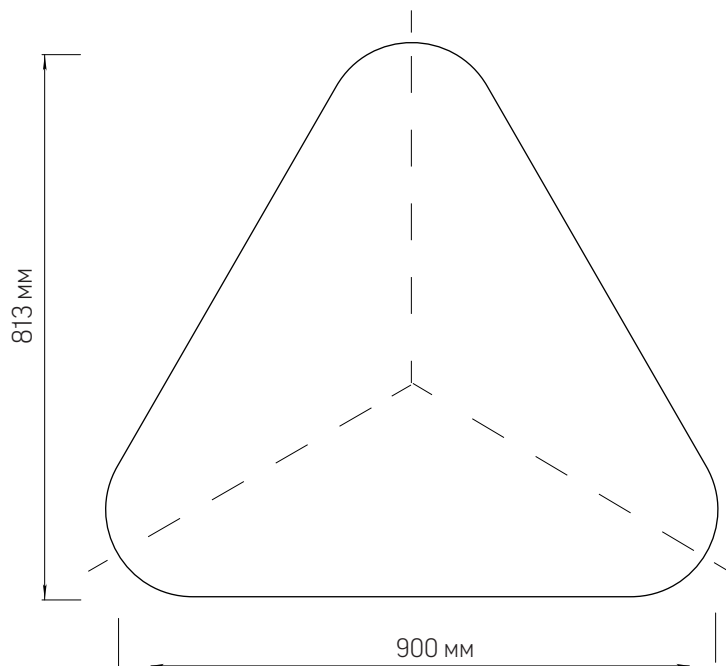

Габаритные размеры

* Подробности относительно покраски, а также полный перечень доступной номенклатуры и цен уточняйте у менеджеров Varton™