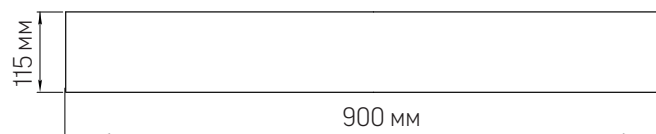

Габаритные размеры

* Подробности относительно покраски, а также полный перечень доступной номенклатуры и цен уточняйте у менеджеров Varton™