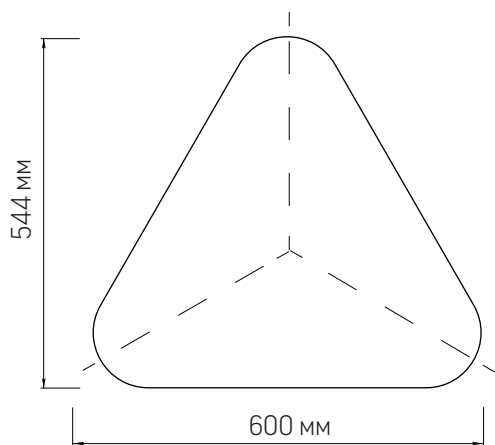

Габаритные размеры

* Подробности относительно покраски, а также полный перечень доступной номенклатуры и цен уточняйте у менеджеров Varton™