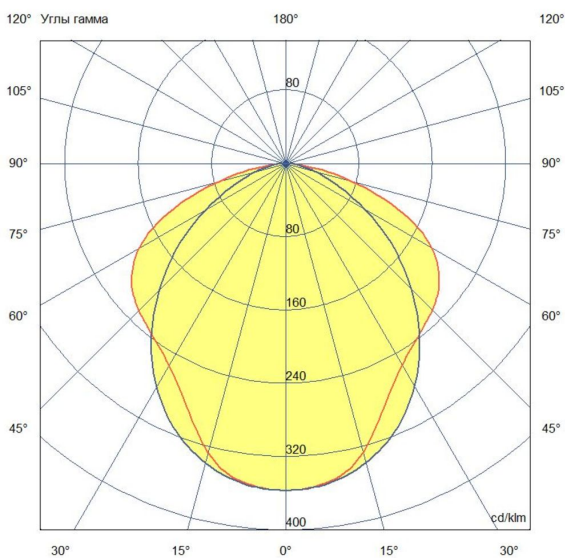

Технические данные

Светодиодный светильник ПромЛед Маркет Плано
38 5000К 120×95° Поворотный кронштейн

1. Описание серии

Серия линейных трековых светильников для освещения:

- торговых объектов,
- выставочных площадок,
- административно-офисных помещений и т.д.

2. КСС и Габаритный чертеж

Кривая силы света

Габаритный чертеж

3. Основные технические данные и характеристики

Характеристики	Значение
Мощность, [Вт ±10%]:	38
Световой поток светильника, [лм ±5%]:	5 850
Номинальная коррелированная цветовая температура по ГОСТ 34819-2021, [К]:	5 000
Тип кривой силы света:	Специальная
Угол излучения, [°]:	120x95
Индекс цветопередачи (CRI), не менее:	80
Род тока:	AC
Коэффициент пульсации (Кп), не более, [%]:	1
Напряжение питания, [В]:	~176-264
Частота напряжения электропитания, [Гц ±10%]:	50
Коэффициент мощности (P _f), не менее:	0,98
Класс защиты от поражения электрическим током (по ГОСТ IEC 60598-1-2017):	II
Степень защиты от пыли и влаги (по ГОСТ IEC 60598-1-2017):	IP30
Климатическое исполнение (по ГОСТ 15150-69):	УХЛ4
Температура эксплуатации, [°C]:	от -40 до +50
Срок службы светильника, не менее, [лет]:	12
Срок службы светодиодов, не менее, [ч]:	100 000
Гарантийный срок на светильник, [мес.]:	60
Материал корпуса:	ABS-пластик
Цвет покраски:	RAL9005 Глянec
Габаритные размеры, не более, [мм]:	582×194×130
Тип крепления:	Поворотный кронштейн
Масса, [кг]:	2