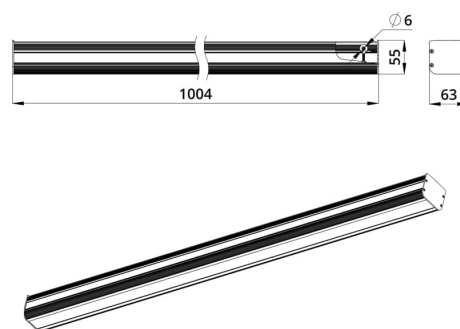

«Маркет-Линия» может комплектоваться прозрачным или опаловым рассеивателем.

В исполнении «Оптик» на светодиодный модуль устанавливается линза из поликарбоната, позволяющая эффективнее распределять световой поток от диодов.

### 3. Основные технические данные и характеристики

Характеристики	Значение
Мощность, [Вт ±10%]:	20
Световой поток светильника, [лм ±5%]:	2 700
Номинальная коррелированная цветовая температура по ГОСТ Р 54350-2015, [К]:	4 000
Тип кривой силы света:	косинусная
Тип рассеивателя:	
Двойной угол половинной яркости, [°]:	90
Индекс цветопередачи (CRI), не менее:	80
Коэффициент пульсации (Кп), не более, [%]:	1
Род тока:	AC
Напряжение питания, [В]:	176-264
Частота напряжения электропитания, [Гц ±10%]:	50
Коэффициент мощности (P <sub>f</sub> ), не менее:	0,98
Класс защиты от поражения электрическим током (по ГОСТ IEC 60598-1-2017):	I
Рекомендуемая высота установки, [м]:	2-8
Степень защиты от пыли и влаги (по ГОСТ Р МЭК 60598-1-2017):	IP30/IP54 (для исполнения с верхней крышкой)
Климатическое исполнение (по ГОСТ 15150-69)	УХЛ2
Температура эксплуатации, [°C]:	от -50 до +50
Срок службы светильника, не менее, [лет]:	12
Гарантийный срок, [мес.]:	60
Срок службы светодиодов, не менее, [ч]:	100 000
Материал корпуса:	профиль из алюминиевого сплава
Материал рассеивателя:	
Цвет покраски	-
Габаритные размеры, [мм]:	1009×62×55
Тип крепления:	подвесной
Масса, [кг]:	1,3 (1,1 для исполнения без верхней крышки)