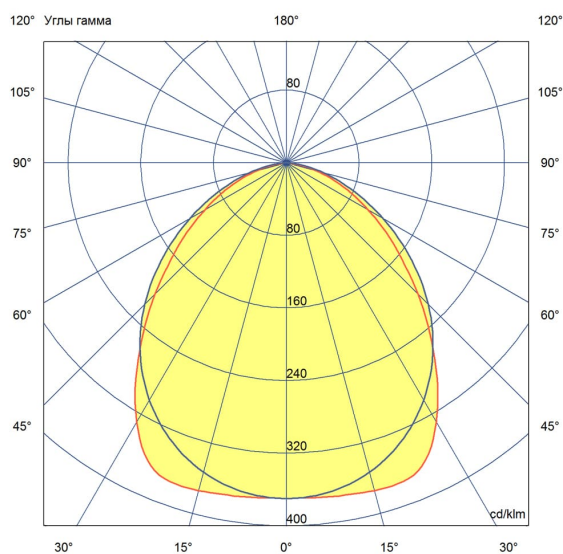

2. КСС и Габаритный чертеж

Кривая силы света

Габаритный чертеж