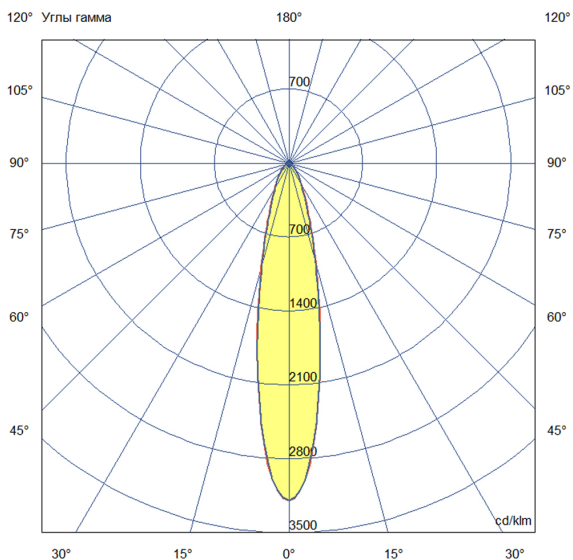

## Технические данные

Светодиодный светильник ПромЛед Профи Нео  
120 М 4000К 20°

### 2. КСС и Габаритный чертеж

Кривая силы света

Габаритный чертеж