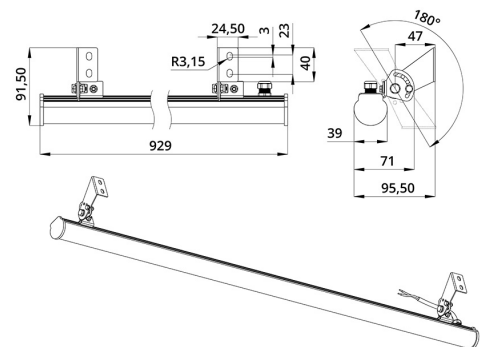

## Технические данные

Светодиодный светильник ПромЛед Модерн 8 929мм

Светильники могут быть изготовлены со светодиодами разноцветного свечения.

Компактный корпус светильника «Модерн» - это трубка диаметром 35 мм из опалового ударопрочного поликарбоната с равномерным распределением светового потока 270°, который можно ограничить с помощью специальных козырьков с регулируемым углом. Возможно транзитное подключение до 10 светильников с питанием от одного драйвера.

### 2. КСС и Габаритный чертеж

Кривая силы света

Габаритный чертеж

ООО "Пром-Свет"

+7 (800) 200-39-22  
Звонки по РФ - бесплатно  
www.promled.com

г. Санкт-Петербург  
Производство и главный офис  
195279, ш. Революции, 102В  
Телефон: +7 (812) 425-01-63  
Email: info@promled.com

### 3. Основные технические данные и характеристики

Характеристики	Значение
Мощность, [Вт ±10%]:	8,3
Световой поток светильника, [лм ±5%]:	1 020
Номинальная коррелированная цветовая температура по ГОСТ 34819-2021, [К]:	5 000
Тип кривой силы света:	равномерная
Тип рассеивателя:	опал
Угол излучения, [°]:	100
Индекс цветопередачи (CRI), не менее:	80
Род тока:	DC
Напряжение питания, [В]:	24
Класс защиты от поражения электрическим током (по ГОСТ IEC 60598-1-2017):	III
Степень защиты от пыли и влаги (по ГОСТ Р МЭК 60598-1-2017):	IP67
Климатическое исполнение (по ГОСТ 15150-69):	УХЛ1
Температура эксплуатации, [°С]:	от -40 до +50
Срок службы светильника, не менее, [лет]:	12
Срок службы светодиодов, не менее, [ч]:	100 000
Гарантийный срок на светильник, [мес.]:	60
Материал корпуса:	УФ-стабилизированный поликарбонат
Габаритные размеры, не более, [мм]:	929×96×92
Тип крепления:	поворотный кронштейн
Масса, [кг]:	0,5