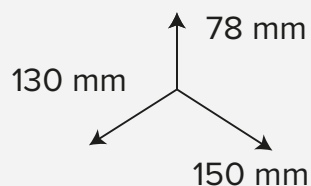

JS1-DEL

jazzway®

LED KEYPRESS
LAMP

СВЕТОДИОДНЫЙ СВЕТИЛЬНИК-НОЧНИК В ФОРМЕ КЛАВИШИ «DEL»

Включение / выключение
происходит нажатием
на корпус

Сетевой кабель
длиной 115 см

ХОЛОДНЫЙ
СВЕТ

Характеристики источника света

- Светодиод мощностью 0,6 Вт
- Холодный белый свет

Общие характеристики

- Вес 207 г.
- Материал корпуса – полистирол
- Питание 220-250 В / 50 – 60 Гц