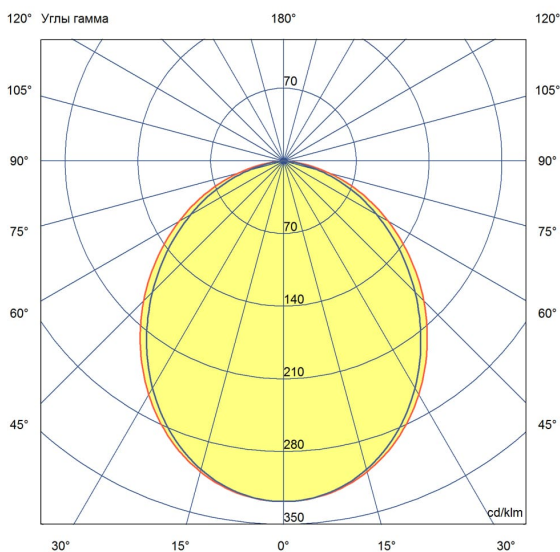

2. КСС и Габаритный чертеж

Кривая силы света

Габаритный чертеж