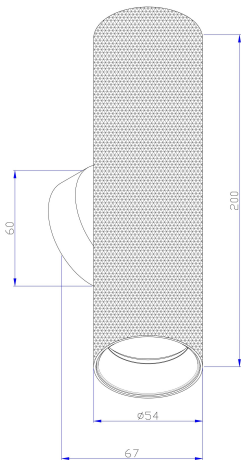

Instruction

2xGU10 10W

Model: C080WL-02-GU10-W
Collection: Ceiling & Wall

Wall Lamps

Sicherheitshinweis

Safety Guidelines

Règles de sécurité

Règles de sécurité

Siehe Herstellerangaben auf der Verpackung.
Bewahren Sie die Anleitung während der gesamten Garantiezeit auf.