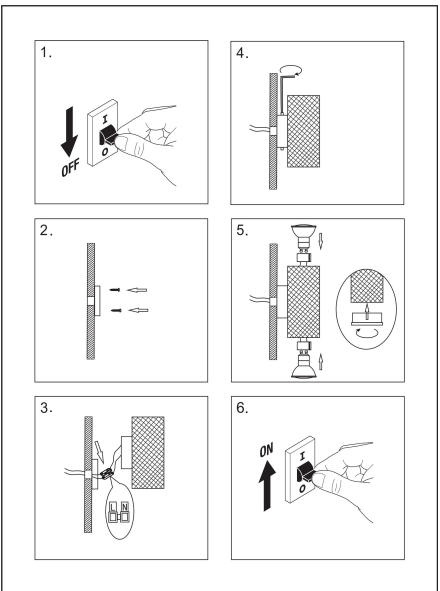

Instruction

2xGU10 10W

Model: C080WL-02-GU10-W
Collection: Ceiling & Wall

Wall Lamps

Sicherheitshinweis

Safety Guidelines

Règles de sécurité

Règles de sécurité

Siehe Herstellerangaben auf der Verpackung.
Bewahren Sie die Anleitung während der gesamten Garantiezeit auf.