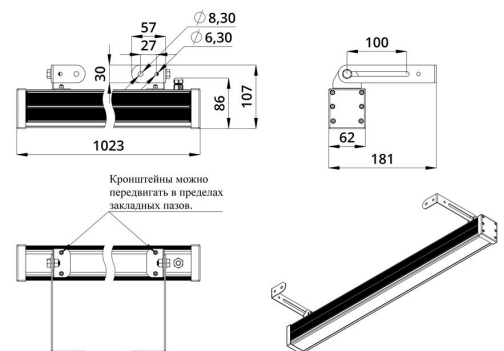

Технические данные

Светодиодный светильник ПромЛед Барокко 40
1000мм Оптик Зеленый 10°

1. Описание серии

Серия линейных светодиодных светильников для заливного архитектурного освещения фасадов или акцентной подсветки отдельных элементов зданий.

2. КСС и Габаритный чертеж

Кривая силы света

Габаритный чертеж

3. Основные технические данные и характеристики

Характеристики	Значение
Мощность, [Вт ±10%]:	40
Световой поток светильника, [лм ±5%]:	3 500
Цвет свечения:	GREEN
Тип кривой силы света:	концентрированная
Тип рассеивателя:	прозрачный
Угол излучения, [°]:	10
Род тока:	AC
Коэффициент пульсации (Кп), не более, [%]:	1
Напряжение питания, [В]:	~176-264
Частота напряжения электропитания, [Гц ±10%]:	50
Коэффициент мощности (Pф), не менее:	0,98
Класс защиты от поражения электрическим током (по ГОСТ IEC 60598-1-2017):	I
Степень защиты от пыли и влаги (по ГОСТ IEC 60598-1-2017):	IP67
Климатическое исполнение (по ГОСТ 15150-69):	УХЛ1
Температура эксплуатации, [°С]:	от -50 до +50
Срок службы светильника, не менее, [лет]:	12
Срок службы светодиодов, не менее, [ч]:	100 000
Гарантийный срок на светильник, [мес.]:	60
Материал корпуса:	экструдированный сплав алюминия
Материал рассеивателя:	закаленное стекло
Цвет покраски:	-
Габаритные размеры, не более, [мм]:	1023×181×107
Тип крепления:	поворотный кронштейн
Масса, [кг]:	2,9