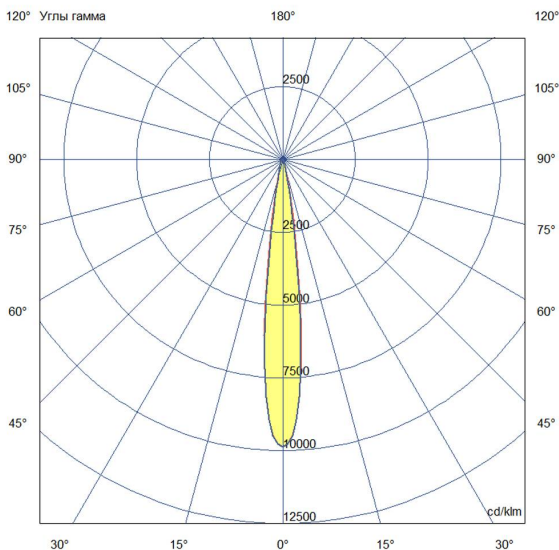

Технические данные

Светодиодный светильник ПромЛед Барокко 40
1000мм Оптик Зеленый 10°

1. Описание серии

Серия линейных светодиодных светильников для заливного архитектурного освещения фасадов или акцентной подсветки отдельных элементов зданий.

2. КСС и Габаритный чертеж

Кривая силы света

Габаритный чертеж

3. Основные технические данные и характеристики

Характеристики	Значение
Мощность, [Вт ±10%]:	40
Световой поток светильника, [лм ±5%]:	3 500
Цвет свечения:	GREEN
Тип кривой силы света:	концентрированная
Тип рассеивателя:	прозрачный
Угол излучения, [°]:	10
Род тока:	AC
Коэффициент пульсации (Кп), не более, [%]:	1
Напряжение питания, [В]:	~176-264
Частота напряжения электропитания, [Гц ±10%]:	50
Коэффициент мощности (Pф), не менее:	0,98
Класс защиты от поражения электрическим током (по ГОСТ IEC 60598-1-2017):	I
Степень защиты от пыли и влаги (по ГОСТ IEC 60598-1-2017):	IP67
Климатическое исполнение (по ГОСТ 15150-69):	УХЛ1
Температура эксплуатации, [°С]:	от -50 до +50
Срок службы светильника, не менее, [лет]:	12
Срок службы светодиодов, не менее, [ч]:	100 000
Гарантийный срок на светильник, [мес.]:	60
Материал корпуса:	экструдированный сплав алюминия
Материал рассеивателя:	закаленное стекло
Цвет покраски:	-
Габаритные размеры, не более, [мм]:	1023×181×107
Тип крепления:	поворотный кронштейн
Масса, [кг]:	2,9