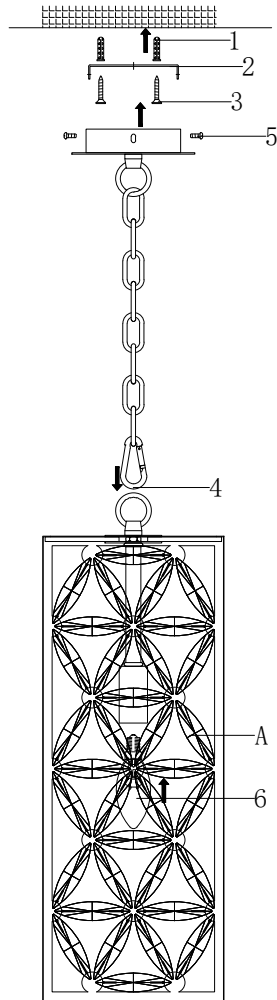

Instruction

MOD069PL-01CH

A=136

1 x E14 (60W)

Model: MOD069PL-01CH
Collection: Neoclassic
Series: Ledas

Pendant Lamps