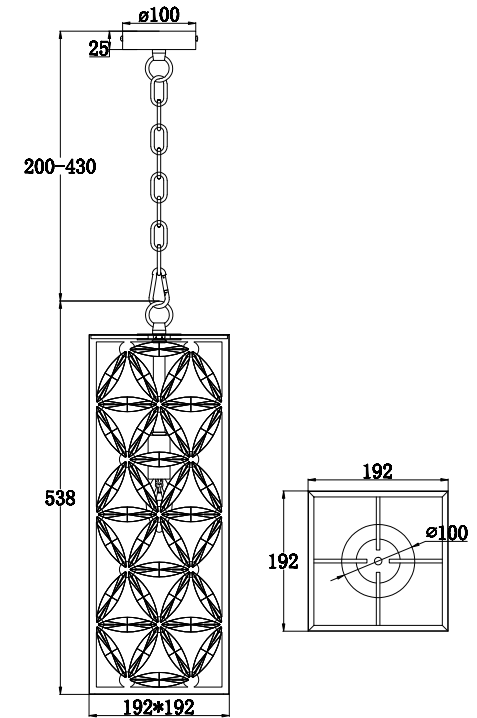

Instruction

MOD069PL-01CH

A=136

1 x E14 (60W)

Model: MOD069PL-01CH
Collection: Neoclassic
Series: Ledas

Pendant Lamps