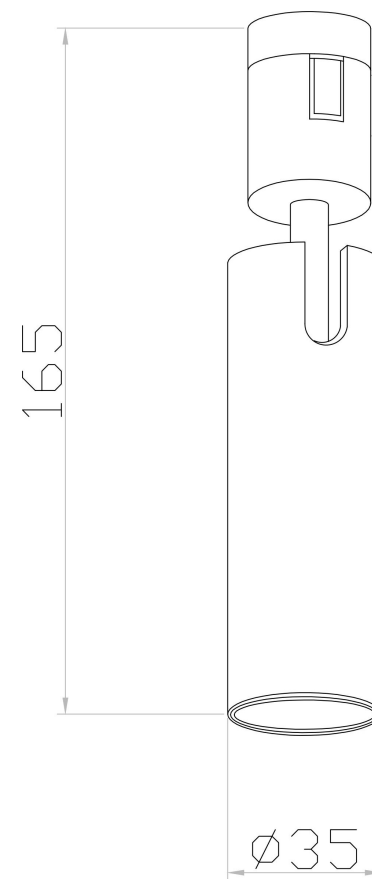

①

MAX 5W
200 Lumen

Модель: TR144-1-5W3K-W-BS
Коллекция: Magnetic track system

Focus Led
Трековый светильник