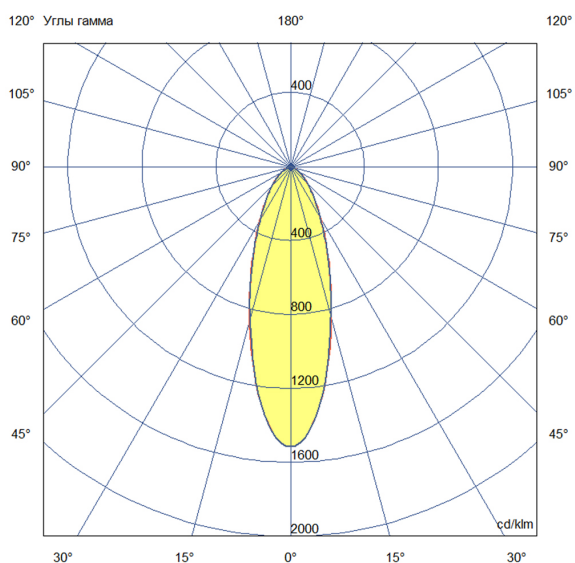

Технические данные

Светодиодный светильник ПромЛед Профи Нео
120 М 5000К 35°

1. Описание серии

Серия подвесных светодиодных светильников для освещения промышленных цехов и производственных площадок, складских помещений, спортивных объектов и прочих площадей с высокими потолками.

2. КСС и Габаритный чертеж

Кривая силы света

Габаритный чертеж

3. Основные технические данные и характеристики

Характеристики	Значение
Мощность, [Вт ±10%]:	120
Световой поток светильника, [лм ±5%]:	17 100
Номинальная коррелированная цветовая температура по ГОСТ 34819-2021, [К]:	5 000
Тип кривой силы света:	концентрированная
Угол излучения, [°]:	35
Индекс цветопередачи (CRI), не менее:	70
Коэффициент пульсации (Кп), не более, [%]:	1
Род тока:	AC
Напряжение питания, [В]:	~90-305
Частота напряжения электропитания, [Гц ±10%]:	50
Коэффициент мощности (P _f), не менее:	0,98
Класс защиты от поражения электрическим током (по ГОСТ IEC 60598-1-2017):	I
Рекомендуемая высота установки, [м]:	5-30
Степень защиты от пыли и влаги (по ГОСТ Р МЭК 60598-1-2017):	IP67
Климатическое исполнение (по ГОСТ 15150-69)	УХЛ1
Температура эксплуатации, [°C]:	от -60 до +50
Срок службы светильника, не менее, [лет]:	12
Срок службы светодиодов, не менее, [ч]:	100 000
Гарантийный срок на светильник, [мес.]:	60
Материал корпуса:	литой под давлением алюминий
Материал рассеивателя:	
Цвет покраски	RAL9005
Габаритные размеры, не более, [мм]:	Ø240×199
Тип крепления:	подвесной
Масса, [кг]:	2,5