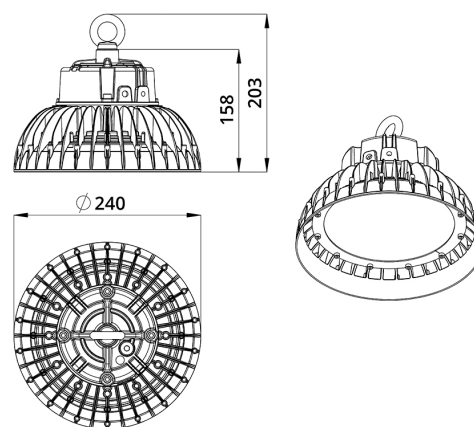

Технические данные

Светодиодный светильник ПромЛед Профи Нео
120 М 5000К 35°

1. Описание серии

Серия подвесных светодиодных светильников для освещения промышленных цехов и производственных площадок, складских помещений, спортивных объектов и прочих площадей с высокими потолками.

2. КСС и Габаритный чертеж

Кривая силы света

Габаритный чертеж

3. Основные технические данные и характеристики

Характеристики	Значение
Мощность, [Вт ±10%]:	120
Световой поток светильника, [лм ±5%]:	17 100
Номинальная коррелированная цветовая температура по ГОСТ 34819-2021, [К]:	5 000
Тип кривой силы света:	концентрированная
Угол излучения, [°]:	35
Индекс цветопередачи (CRI), не менее:	70
Коэффициент пульсации (Кп), не более, [%]:	1
Род тока:	AC
Напряжение питания, [В]:	~90-305
Частота напряжения электропитания, [Гц ±10%]:	50
Коэффициент мощности (P _f), не менее:	0,98
Класс защиты от поражения электрическим током (по ГОСТ IEC 60598-1-2017):	I
Рекомендуемая высота установки, [м]:	5-30
Степень защиты от пыли и влаги (по ГОСТ Р МЭК 60598-1-2017):	IP67
Климатическое исполнение (по ГОСТ 15150-69)	УХЛ1
Температура эксплуатации, [°C]:	от -60 до +50
Срок службы светильника, не менее, [лет]:	12
Срок службы светодиодов, не менее, [ч]:	100 000
Гарантийный срок на светильник, [мес.]:	60
Материал корпуса:	литой под давлением алюминий
Материал рассеивателя:	
Цвет покраски	RAL9005
Габаритные размеры, не более, [мм]:	Ø240×199
Тип крепления:	подвесной
Масса, [кг]:	2,5