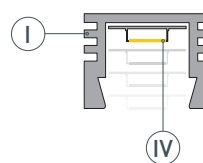

# РУКОВОДСТВО ПО МОНТАЖУ ПРОФИЛЯ

Необходимые компоненты

- 1** / Закрепите крепежи Ⓥ на поверхности и выведите кабель от блока питания для светодиодной ленты.

- 2** / Установите в профиль Ⓛ светодиодную ленту Ⓝ.

- 3** / Установите профиль Ⓛ в крепежи Ⓥ и соедините кабели питания светодиодной ленты.

- 4** / Установите на профиль Ⓛ экран Ⓜ, а затем заглушки Ⓜ.