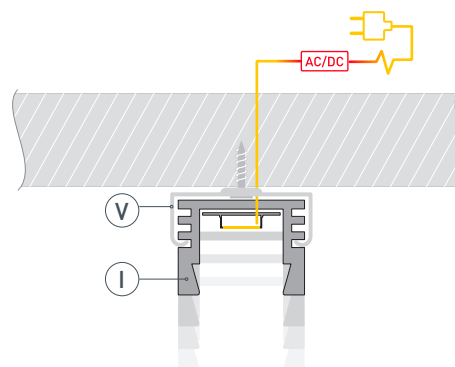

# РУКОВОДСТВО ПО МОНТАЖУ ПРОФИЛЯ

Необходимые компоненты

- 1** / Закрепите крепежи Ⓥ на поверхности и выведите кабель от блока питания для светодиодной ленты.

- 2** / Установите в профиль Ⓛ светодиодную ленту Ⓝ.

- 3** / Установите профиль Ⓛ в крепежи Ⓥ и соедините кабели питания светодиодной ленты.

- 4** / Установите на профиль Ⓛ экран Ⓜ, а затем заглушки Ⓜ.