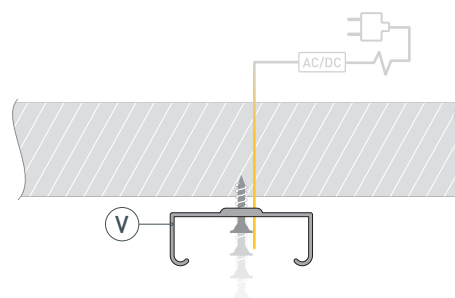

# РУКОВОДСТВО ПО МОНТАЖУ ПРОФИЛЯ

Необходимые компоненты

- 1** / Закрепите крепежи Ⓥ на поверхности и выведите кабель от блока питания для светодиодной ленты.

- 2** / Установите в профиль Ⓛ светодиодную ленту Ⓝ.

- 3** / Установите профиль Ⓛ в крепежи Ⓥ и соедините кабели питания светодиодной ленты.

- 4** / Установите на профиль Ⓛ экран Ⓜ, а затем заглушки Ⓜ.