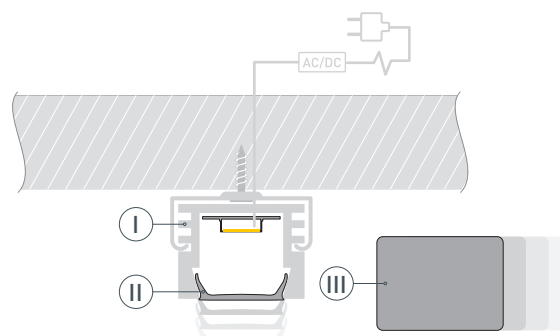

# РУКОВОДСТВО ПО МОНТАЖУ ПРОФИЛЯ

Необходимые компоненты

- 1** / Закрепите крепежи Ⓥ на поверхности и выведите кабель от блока питания для светодиодной ленты.

- 2** / Установите в профиль Ⓛ светодиодную ленту Ⓝ.

- 3** / Установите профиль Ⓛ в крепежи Ⓥ и соедините кабели питания светодиодной ленты.

- 4** / Установите на профиль Ⓛ экран Ⓜ, а затем заглушки Ⓜ.