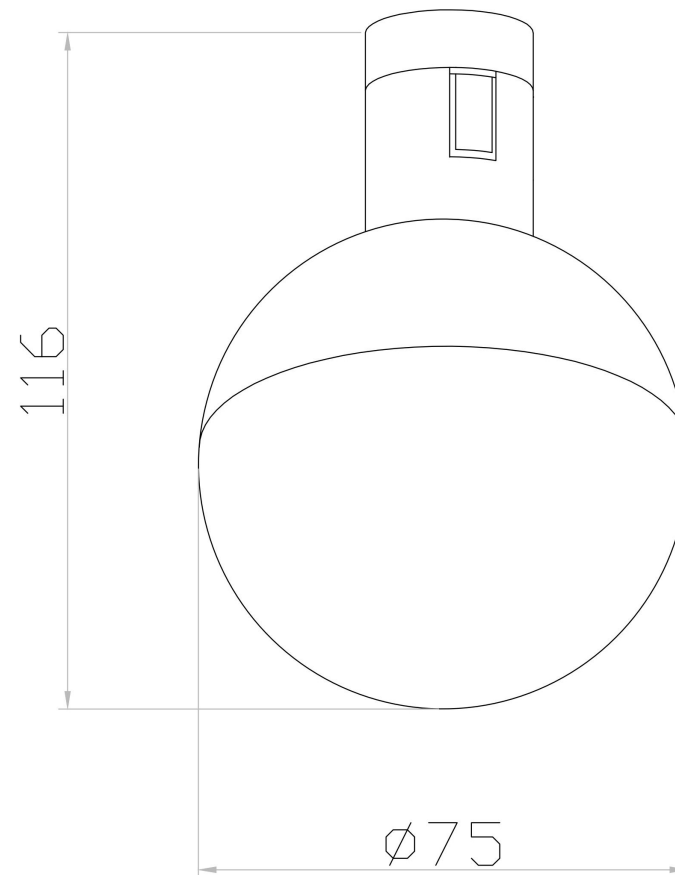

1

MAX 5W
300 Lumen

Модель: TR149-1-5W3K-B
Коллекция: Magnetic track system

Luna
Трековый светильник