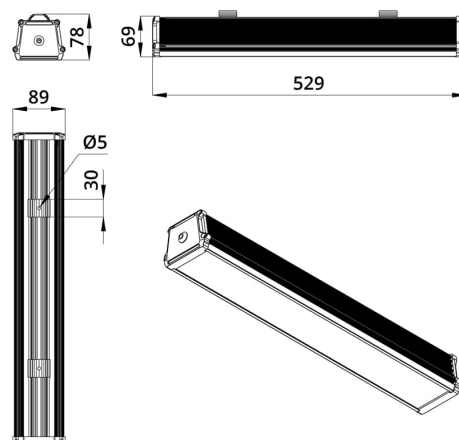

2. КСС и Габаритный чертеж

Кривая силы света

Габаритный чертеж

3. Основные технические данные и характеристики

Характеристики	Значение
Мощность, [Вт ±10%]:	20
Световой поток светильника, [лм ±5%]:	2 920
Номинальная коррелированная цветовая температура по ГОСТ 34819-2021, [К]:	5 000
Тип кривой силы света:	косинусная
Тип рассеивателя:	призматический
Угол излучения, [°]:	90
Индекс цветопередачи (CRI), не менее:	70
Коэффициент пульсации (Кп), не более, [%]:	1
Род тока:	АС
Напряжение питания, [В]:	176-264
Частота напряжения электропитания, [Гц ±10%]:	50
Коэффициент мощности (P _f), не менее:	0,98
Класс защиты от поражения электрическим током (по ГОСТ IEC 60598-1-2017):	I
Рекомендуемая высота установки, [м]:	2-12
Степень защиты от пыли и влаги (по ГОСТ Р МЭК 60598-1-2017):	IP67
Климатическое исполнение (по ГОСТ 15150-69)	УХЛ2
Температура эксплуатации, [°С]:	от -50 до +50
Срок службы светильника, не менее, [лет]:	12
Срок службы светодиодов, не менее, [ч]:	100 000
Гарантийный срок на светильник, [мес.]:	60
Материал корпуса:	экструдированный сплав алюминия
Материал рассеивателя:	УФ-стабилизированный поликарбонат
Цвет покраски	-
Габаритные размеры, не более, [мм]:	529×89×78
Тип крепления:	защёлка (j-hook)
Масса, [кг]:	1,4