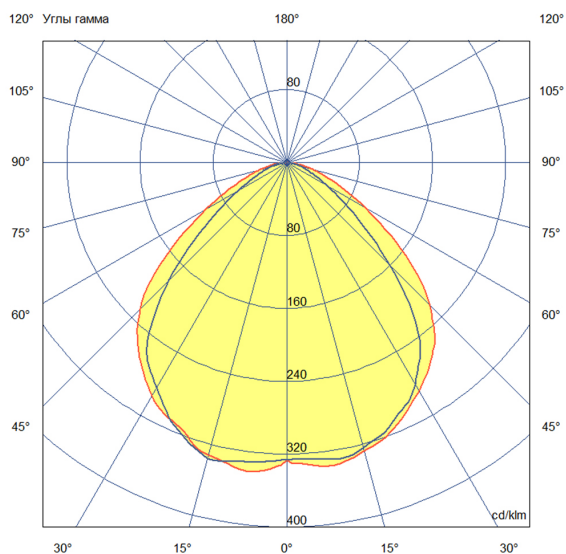

Технические данные

Светодиодный светильник ПромЛед Т-Линия v2.0
20 500мм 5000К Призматический

1. Описание серии

Серия линейных светодиодных светильников для освещения промышленных помещений и производственных цехов, автосалонов и автосервисов, спортивных объектов и прочих помещений с высокими потолками.

2. КСС и Габаритный чертеж

Кривая силы света

Габаритный чертеж

3. Основные технические данные и характеристики

Характеристики	Значение
Мощность, [Вт ±10%]:	20
Световой поток светильника, [лм ±5%]:	2 920
Номинальная коррелированная цветовая температура по ГОСТ 34819-2021, [К]:	5 000
Тип кривой силы света:	косинусная
Тип рассеивателя:	призматический
Угол излучения, [°]:	90
Индекс цветопередачи (CRI), не менее:	70
Коэффициент пульсации (Кп), не более, [%]:	1
Род тока:	АС
Напряжение питания, [В]:	176-264
Частота напряжения электропитания, [Гц ±10%]:	50
Коэффициент мощности (P _f), не менее:	0,98
Класс защиты от поражения электрическим током (по ГОСТ IEC 60598-1-2017):	I
Рекомендуемая высота установки, [м]:	2-12
Степень защиты от пыли и влаги (по ГОСТ Р МЭК 60598-1-2017):	IP67
Климатическое исполнение (по ГОСТ 15150-69)	УХЛ2
Температура эксплуатации, [°С]:	от -50 до +50
Срок службы светильника, не менее, [лет]:	12
Срок службы светодиодов, не менее, [ч]:	100 000
Гарантийный срок на светильник, [мес.]:	60
Материал корпуса:	экструдированный сплав алюминия
Материал рассеивателя:	УФ-стабилизированный поликарбонат
Цвет покраски	-
Габаритные размеры, не более, [мм]:	529×89×78
Тип крепления:	защёлка (j-hook)
Масса, [кг]:	1,4