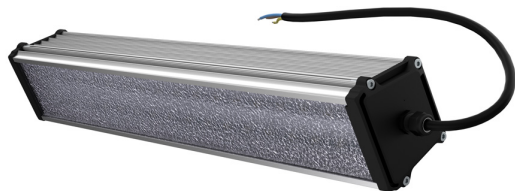

Технические данные

Светодиодный светильник ПромЛед Т-Линия v2.0
20 500мм 5000К Призматический

1. Описание серии

Серия линейных светодиодных светильников для освещения промышленных помещений и производственных цехов, автосалонов и автосервисов, спортивных объектов и прочих помещений с высокими потолками.

Особенности серии:

- высокая световая отдача;
- экструдированный корпус из алюминия;
- источник питания с защитой от микросекундных импульсов высокой энергии;
- рассеиватель из УФ-стабилизированного поликарбоната;
- широкий выбор креплений - J-Hook-защёлка, кронштейн, винт-петля, натяжной трос;
- опциональная возможность проходного монтажа светильников (до 20 штук);
- наличие в серии пожаробезопасного исполнения с металлическими гермовводами и боковыми заглушками, а также силикатным стеклом;
- возможность укомплектовать блоком аварийного питания.