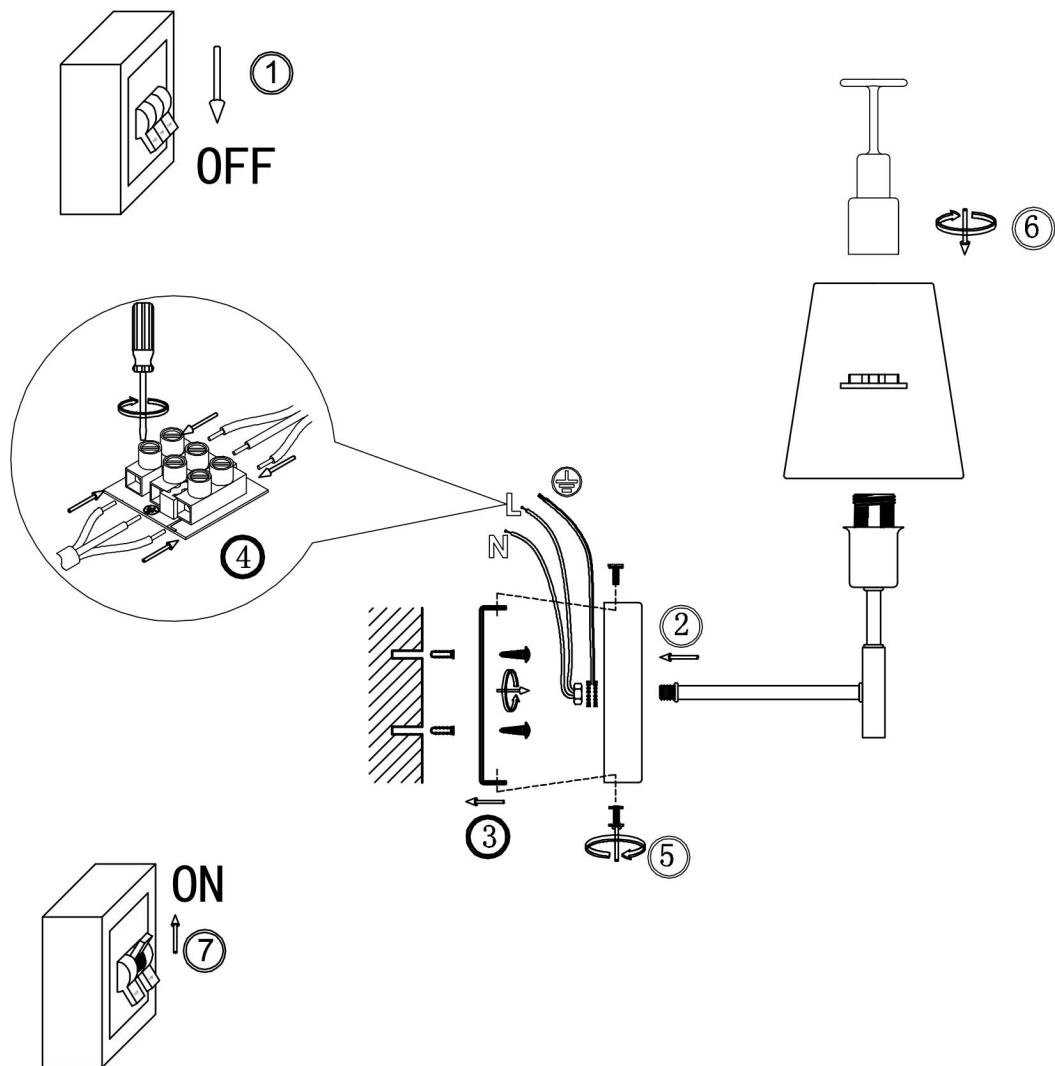

freya

Инструкция FR2028WL-01N

1xE14 40W

Модель: FR2028WL-01N
Коллекция: Modern
Серия: Soho
Настенный светильник