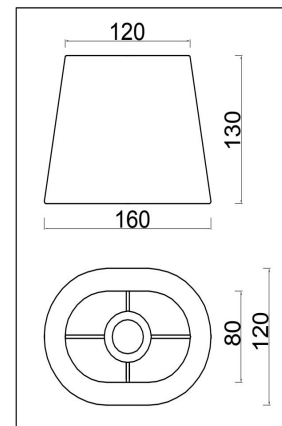

freya

Инструкция FR2028WL-01N

1xE14 40W

Модель: FR2028WL-01N
Коллекция: Modern
Серия: Soho
Настенный светильник