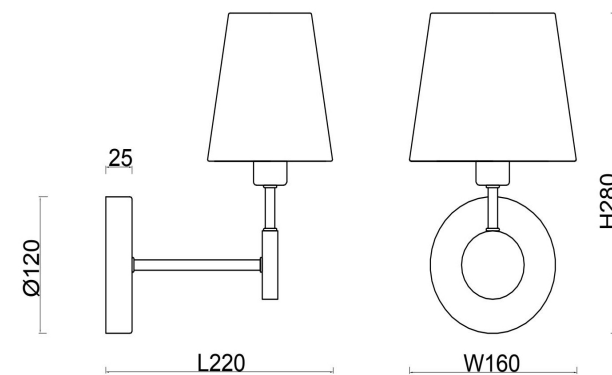

freya

Инструкция FR2028WL-01N

1xE14 40W

Модель: FR2028WL-01N
Коллекция: Modern
Серия: Soho
Настенный светильник