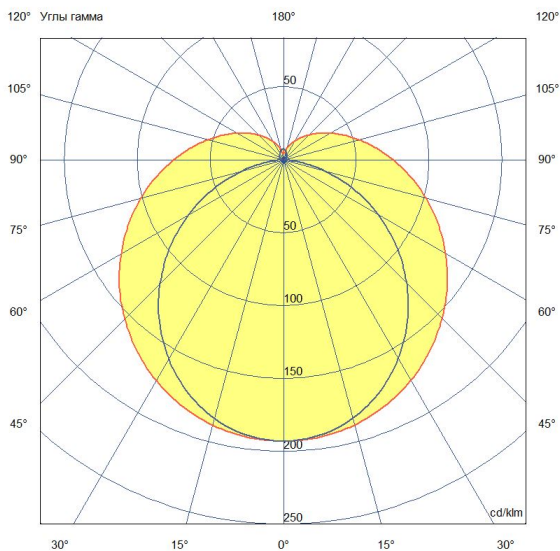

2. КСС и Габаритный чертеж

Кривая силы света

Габаритный чертеж