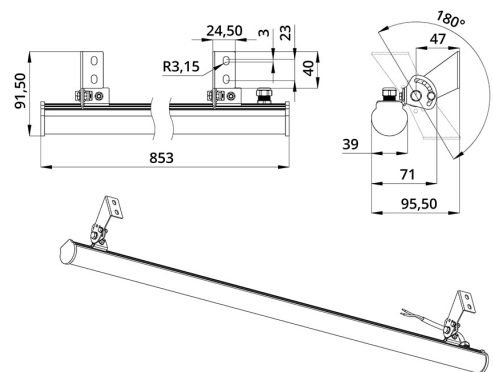

Светильники могут быть изготовлены со светодиодами разноцветного свечения.

Компактный корпус светильника «Модерн» - это трубка диаметром 35 мм из опалового ударопрочного поликарбоната с равномерным распределением светового потока 270°, который можно ограничить с помощью специальных козырьков с регулируемым углом. Возможно транзитное подключение до 10 светильников с питанием от одного драйвера.

### 2. КСС и Габаритный чертеж

Кривая силы света

Габаритный чертеж

ООО "Пром-Свет"

+7 (800) 200-39-22  
Звонки по РФ - бесплатно  
www.promled.com

г. Санкт-Петербург  
Производство и главный офис  
195279, ш. Революции, 102В  
Телефон: +7 (812) 425-01-63  
Email: info@promled.com

### 3. Основные технические данные и характеристики

Характеристики	Значение
Мощность, [Вт ±10%]:	7,6
Световой поток светильника, [лм ±5%]:	940
Номинальная коррелированная цветовая температура по ГОСТ 34819-2021, [К]:	5 000
Тип кривой силы света:	равномерная
Тип рассеивателя:	опал
Угол излучения, [°]:	100
Индекс цветопередачи (CRI), не менее:	80
Род тока:	DC
Напряжение питания, [В]:	24
Класс защиты от поражения электрическим током (по ГОСТ IEC 60598-1-2017):	III
Степень защиты от пыли и влаги (по ГОСТ Р МЭК 60598-1-2017):	IP67
Климатическое исполнение (по ГОСТ 15150-69):	УХЛ1
Температура эксплуатации, [°С]:	от -40 до +50
Срок службы светильника, не менее, [лет]:	12
Срок службы светодиодов, не менее, [ч]:	100 000
Гарантийный срок на светильник, [мес.]:	60
Материал корпуса:	УФ-стабилизированный поликарбонат
Габаритные размеры, не более, [мм]:	853×96×92
Тип крепления:	поворотный кронштейн
Масса, [кг]:	0,5