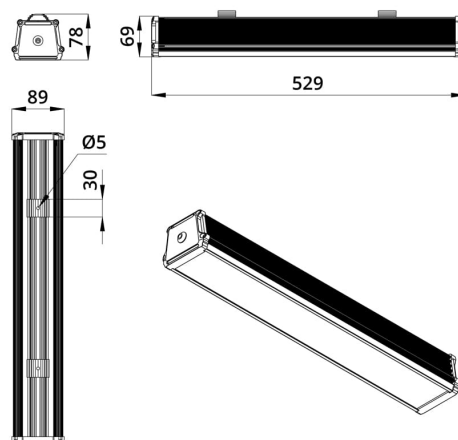

2. КСС и Габаритный чертеж

Кривая силы света

Габаритный чертеж

3. Основные технические данные и характеристики

Характеристики	Значение
Мощность, [Вт ±10%]:	50
Световой поток светильника, [лм ±5%]:	7 200
Номинальная коррелированная цветовая температура по ГОСТ 34819-2021, [К]:	4 000
Тип кривой силы света:	косинусная
Тип рассеивателя:	призматический
Угол излучения, [°]:	90
Индекс цветопередачи (CRI), не менее:	70
Коэффициент пульсации (Кп), не более, [%]:	1
Род тока:	АС
Напряжение питания, [В]:	176-264
Частота напряжения электропитания, [Гц ±10%]:	50
Коэффициент мощности (P _f), не менее:	0,98
Класс защиты от поражения электрическим током (по ГОСТ IEC 60598-1-2017):	I
Рекомендуемая высота установки, [м]:	2-12
Степень защиты от пыли и влаги (по ГОСТ Р МЭК 60598-1-2017):	IP67
Климатическое исполнение (по ГОСТ 15150-69)	УХЛ2
Температура эксплуатации, [°С]:	от -50 до +50
Срок службы светильника, не менее, [лет]:	12
Срок службы светодиодов, не менее, [ч]:	100 000
Гарантийный срок на светильник, [мес.]:	60
Материал корпуса:	экструдированный сплав алюминия
Материал рассеивателя:	УФ-стабилизированный поликарбонат
Цвет покраски	-
Габаритные размеры, не более, [мм]:	529×89×78
Тип крепления:	защёлка (j-hook)
Масса, [кг]:	1,4