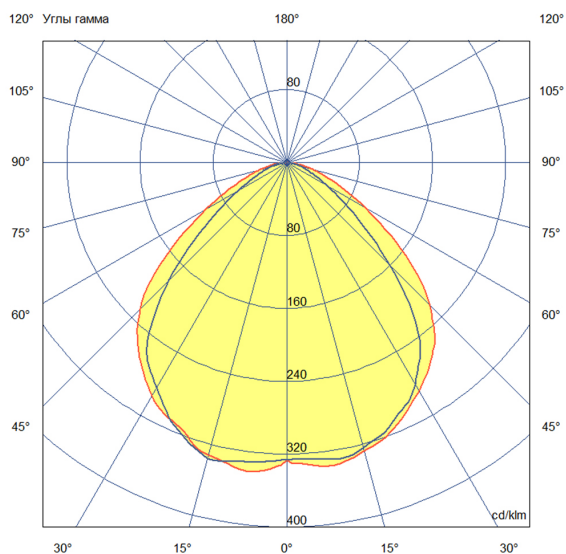

Технические данные

Светодиодный светильник ПромЛед Т-Линия v2.0
50 500мм 4000К Призматический

1. Описание серии

Серия линейных светодиодных светильников для освещения промышленных помещений и производственных цехов, автосалонов и автосервисов, спортивных объектов и прочих помещений с высокими потолками.

2. КСС и Габаритный чертеж

Кривая силы света

Габаритный чертеж

3. Основные технические данные и характеристики

Характеристики	Значение
Мощность, [Вт ±10%]:	50
Световой поток светильника, [лм ±5%]:	7 200
Номинальная коррелированная цветовая температура по ГОСТ 34819-2021, [К]:	4 000
Тип кривой силы света:	косинусная
Тип рассеивателя:	призматический
Угол излучения, [°]:	90
Индекс цветопередачи (CRI), не менее:	70
Коэффициент пульсации (Кп), не более, [%]:	1
Род тока:	АС
Напряжение питания, [В]:	176-264
Частота напряжения электропитания, [Гц ±10%]:	50
Коэффициент мощности (P _f), не менее:	0,98
Класс защиты от поражения электрическим током (по ГОСТ IEC 60598-1-2017):	I
Рекомендуемая высота установки, [м]:	2-12
Степень защиты от пыли и влаги (по ГОСТ Р МЭК 60598-1-2017):	IP67
Климатическое исполнение (по ГОСТ 15150-69)	УХЛ2
Температура эксплуатации, [°С]:	от -50 до +50
Срок службы светильника, не менее, [лет]:	12
Срок службы светодиодов, не менее, [ч]:	100 000
Гарантийный срок на светильник, [мес.]:	60
Материал корпуса:	экструдированный сплав алюминия
Материал рассеивателя:	УФ-стабилизированный поликарбонат
Цвет покраски	-
Габаритные размеры, не более, [мм]:	529×89×78
Тип крепления:	защёлка (j-hook)
Масса, [кг]:	1,4