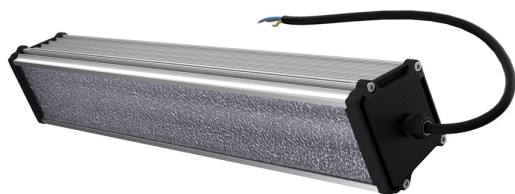

Технические данные

Светодиодный светильник ПромЛед Т-Линия v2.0
50 500мм 4000К Призматический

1. Описание серии

Серия линейных светодиодных светильников для освещения промышленных помещений и производственных цехов, автосалонов и автосервисов, спортивных объектов и прочих помещений с высокими потолками.

Особенности серии:

- высокая световая отдача;
- экструдированный корпус из алюминия;
- источник питания с защитой от микросекундных импульсов высокой энергии;
- рассеиватель из УФ-стабилизированного поликарбоната;
- широкий выбор креплений - J-Hook-защёлка, кронштейн, винт-петля, натяжной трос;
- опциональная возможность проходного монтажа светильников (до 20 штук);
- наличие в серии пожаробезопасного исполнения с металлическими гермовводами и боковыми заглушками, а также силикатным стеклом;
- возможность укомплектовать блоком аварийного питания.