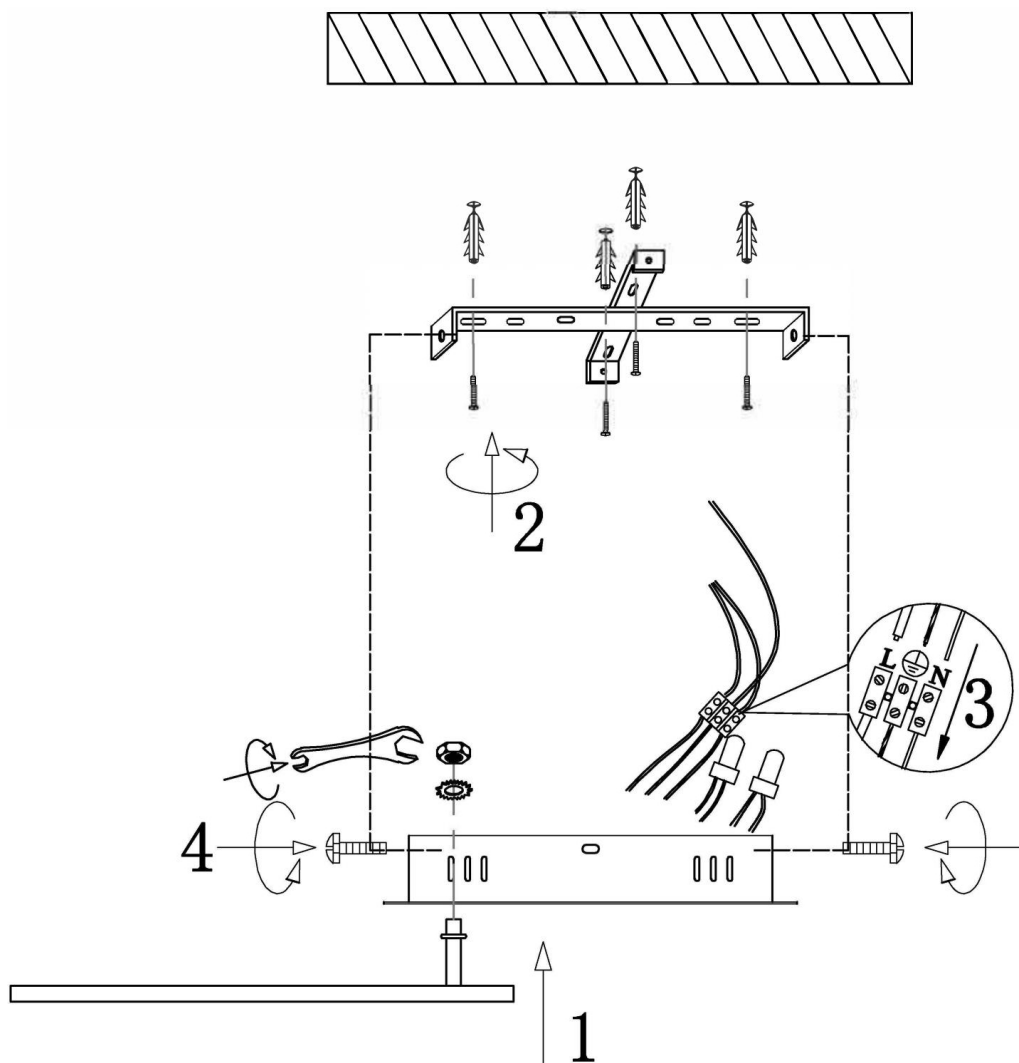

freya

Инструкция FR10020CL-L70W

MAX 70W
8 200 Lumen

Модель: FR10020CL-L70W

Коллекция: LED

Серия: Radane

 Потолочный светильник