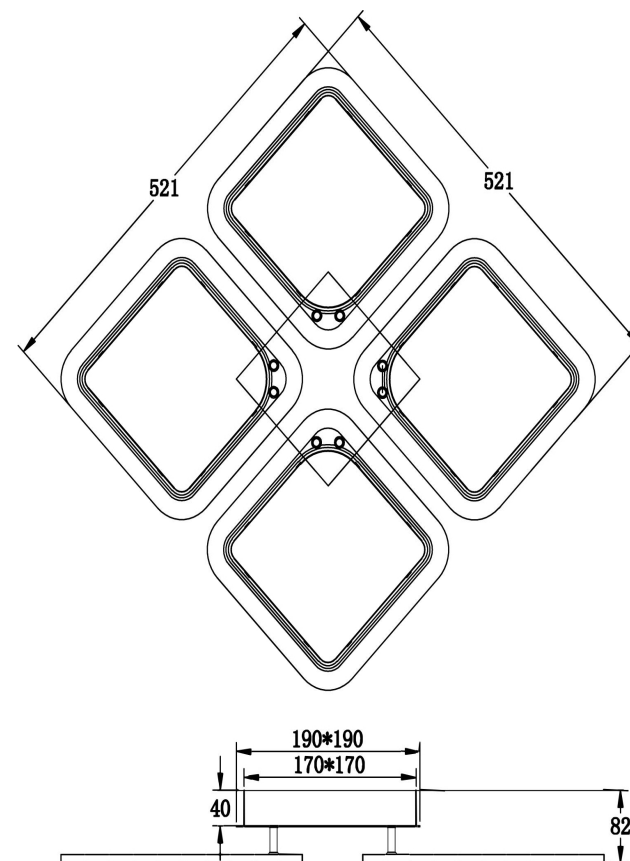

freya

Инструкция FR10020CL-L70W

MAX 70W
8 200 Lumen

Модель: FR10020CL-L70W

Коллекция: LED

Серия: Radane

 Потолочный светильник