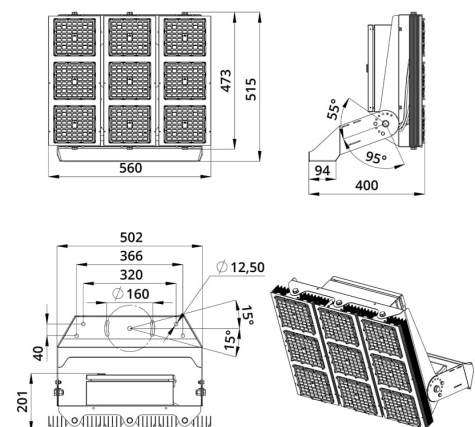

Универсальные «Плазмы S Voх» со световой эффективностью 155 лм/Вт и прямоугольными линзами с широким набором оптик от 12 до 135×55 градусов.

В исполнении Voх источники питания размещены в монтажном шкафу, который устанавливается непосредственно на светильник (опционально шкаф может быть вынесен на расстояние от световой части).

Кроме этого, исполнение Voх имеет поворотные модули, которые можно ориентировать независимо друг от друга в разных направлениях.

Светильники выполнены в алюминиевом экструдированном корпусе с большой площадью отдачи тепла, что обеспечивает эффективное теплоотведение от диодов.

В комплекте идет поворотный кронштейн, который позволяет регулировать положение светильника в двух плоскостях под нужным углом.

2. КСС и Габаритный чертеж

Кривая силы света

Габаритный чертеж

3. Основные технические данные и характеристики

Характеристики	Значение
Мощность, [Вт ±10%]:	750
Световой поток светильника, [лм ±5%]:	108 800
Номинальная коррелированная цветовая температура по ГОСТ Р 54350-2015, [К]:	5 000
Тип кривой силы света:	широкая боковая
Угол излучения, [°]:	135x55
Индекс цветопередачи (CRI), не менее:	70
Род тока:	AC
Напряжение питания, [В]:	176-264
Частота напряжения электропитания, [Гц ±10%]:	50
Коэффициент мощности (Pf), не менее:	1
Класс защиты от поражения электрическим током (по ГОСТ IEC 60598-1-2017):	I
Рекомендуемая высота установки, [м]:	5-50
Степень защиты от пыли и влаги (по ГОСТ Р МЭК 60598-1-2017):	IP67
Климатическое исполнение (по ГОСТ 15150-69)	УХЛ1
Температура эксплуатации, [°С]:	от -60 до +50
Срок службы светильника, не менее, [лет]:	12
Гарантийный срок, [мес.]:	60
Срок службы светодиодов, не менее, [ч]:	100 000
Материал оптического элемента:	УФ-стабилизированный поликарбонат
Материал корпуса:	профиль из алюминиевого сплава
Цвет покраски	-
Габаритные размеры, [мм]:	560×515×400
Тип крепления:	поворотный кронштейн
Масса, [кг]:	29