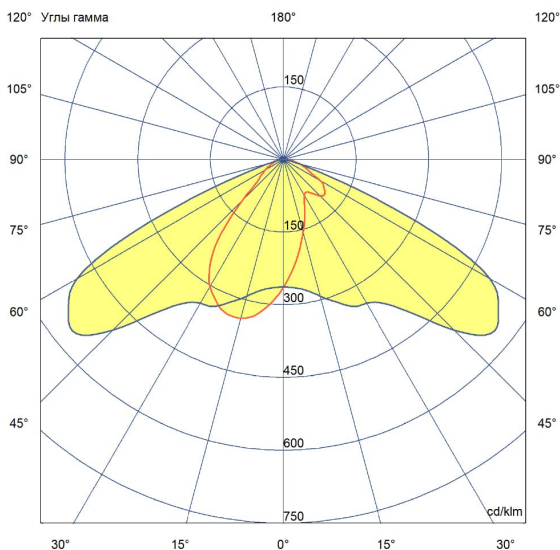

2. КСС и Габаритный чертеж

Кривая силы света

Габаритный чертеж